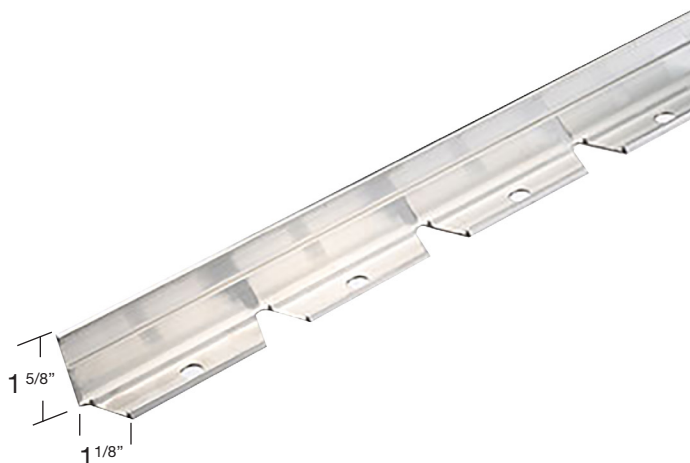

BORDURE DE PAVÉ EN ALUMINIUM

#PRODUIT

18158

BLOCK L-EDGE™ Aluminium extrudé durable en alliage 6063 utilisé pour un résultat solide et flexible qui peut créer des angles de 90 degrés sans avoir à couper. Les joints ne se chevauchent pas, ce qui crée une connexion sans soudure et n'occasionne aucune perte de matériel. La base à encoche en V permet une installation facile tant pour les lignes droites que les courbes. Disponible en profondeur (2,5" H), en hauteur standard (1 5/8" H) et en profil bas (1 1/8" H), ce qui est idéal pour les pierres architecturales telles que les dalles, pierres bleues, granite et autres. Le choix parfait pour le professionnel.

CARACTÉRISTIQUES DU PRODUIT

Matériel	Aluminium 6063	Fabriqué	État-Unis
Couleur	Aluminium naturel	Bride	1 1/8" (28,6 mm)
Longueur	8' (2,4m)		
Hauteur	1 5/8" (41,3 mm)	Connecteur inclus	1 par section 20 par boîte
Épaisseur	1/8" (3,2 mm)	Norme d'emballage	20 longueurs par paquet

# PRODUIT	DESCRIPTION	FORMAT	QTÉ / EMBALLAGE
16580	Clous vrillés pour bordures	10" / 25 CM	Boîte de 10
16584			Boîte de 100

ALUMINIUM PAVE EDGING

PRODUCT
18158

BLOCK L-EDGE™ Durable extruded 6063 alloy aluminum is used for strong and flexible results that can create 90 degree angles without cutting. The joints do not overlap, creating a seamless connection and allows no loss of material. The V-notch base allows easy installation for both straight and curved runs. Available in height depth (2.5" H), standard height (1 5/8" H) and low profile (1 1/8" H) which is ideal for architectural hardscape stones such as flagstones, bluestones, granite and more. The perfect choice for the serious professional.

PRODUCT CHARACTERISTICS			
Material	Aluminium 6063	Made	USA
Color	Natural Aluminum	Flange	1 1/8" (28,6 mm)
Length	8' (2,4m)		
Height	1 5/8" (41,3 mm)	Included connectors	1 per section 20 per box
Thickness	1/8" (3,2 mm)	Packaging standard	20 lengths per pack