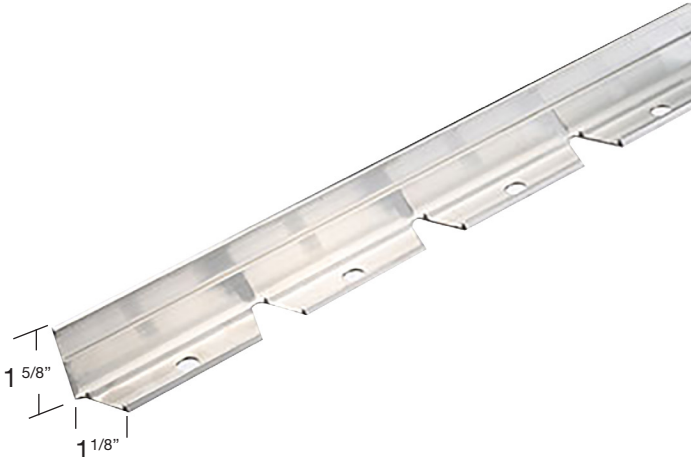

BORDURE DE PAVÉ EN ALUMINIUM

#PRODUIT

18158

BLOCK L-EDGE™ Aluminium extrudé durable en alliage 6063 utilisé pour un résultat solide et flexible qui peut créer des angles de 90 degrés sans avoir à couper. Les joints ne se chevauchent pas, ce qui crée une connexion sans soudure et n'occasionne aucune perte de matériel. La base à encoche en V permet une installation facile tant pour les lignes droites que les courbes. Disponible en profondeur (2,5" H), en hauteur standard (1 5/8" H) et en profil bas (1 1/8" H), ce qui est idéal pour les pierres architecturales telles que les dalles, pierres bleues, granite et autres. Le choix parfait pour le professionnel.

CARACTÉRISTIQUES DU PRODUIT

Matériel	Aluminium 6063	Fabriqué	État-Unis
Couleur	Aluminium naturel	Bride	1 1/8" (28,6 mm)
Longueur	8' (2,4m)		
Hauteur	1 5/8" (41,3 mm)	Connecteur inclus	1 par section 20 par boîte
Épaisseur	1/8" (3,2 mm)	Norme d'emballage	20 longueurs par paquet

# PRODUIT	DESCRIPTION	FORMAT	QTÉ / EMBALLAGE
16580	Clous vrillés pour bordures	10" / 25 CM	Boîte de 10
16584			Boîte de 100

ALUMINIUM PAVE EDGING

PRODUCT
18158

BLOCK L-EDGE™ Durable extruded 6063 alloy aluminum is used for strong and flexible results that can create 90 degree angles without cutting. The joints do not overlap, creating a seamless connection and allows no loss of material. The V-notch base allows easy installation for both straight and curved runs. Available in height depth (2.5" H), standard height (1 5/8" H) and low profile (1 1/8" H) which is ideal for architectural hardscape stones such as flagstones, bluestones, granite and more. The perfect choice for the serious professional.

PRODUCT CHARACTERISTICS			
Material	Aluminium 6063	Made	USA
Color	Natural Aluminum	Flange	1 1/8" (28,6 mm)
Length	8' (2,4m)		
Height	1 5/8" (41,3 mm)	Included connectors	1 per section 20 per box
Thickness	1/8" (3,2 mm)	Packaging standard	20 lengths per pack