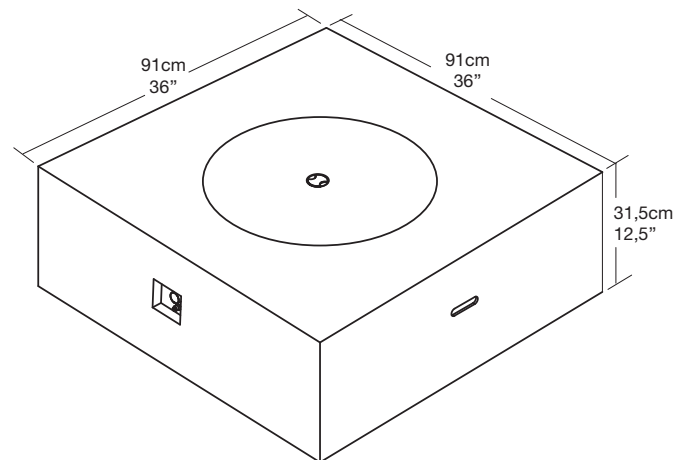

2298187

Cache bonbonne à propane **Deco collection** 2 modèles disponibles

Foyers **Deco collection** 5 modèles disponibles

Ce que contient la boîte

- Foyer
- Régulateur de propane avec tuyau universel
- Housse
- Boîte de lave de lave (6 kg)
- Manuel d'utilisation