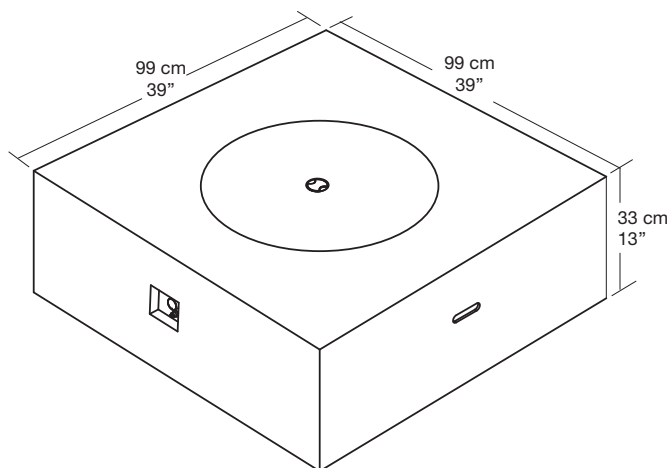

2298191

Cache bonbonne à propane **Deco collection** 2 modèles disponibles

Ce que contient la boîte

- Foyer
- Régulateur de propane avec tuyau universel
- Housse
- Boîte de roche de lave (6 kg)
- Manuel d'utilisation

Foyers **Deco collection** 5 modèles disponibles