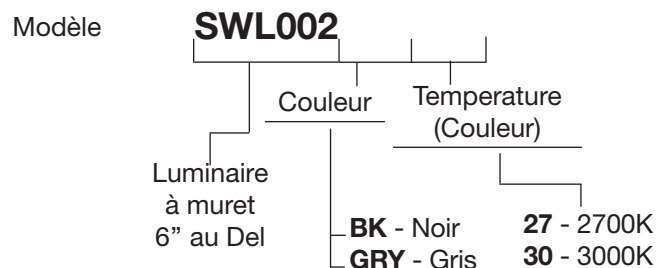

PROJET: _____

Spécifications

Matériel	Acier inoxydable
Écran anti-éblouissement	L'écran descend plus bas que la source lumineuse afin de réduire l'éblouissement.
Finition	<ul style="list-style-type: none"> • Gris (GRY) • Noir (BK) • L'aluminium est peint avec le processus de peinture en poudre (cuite)
Source lumineuse	Module DEL blanc (Diode électroluminescente)
Température (Couleur)	2700 ou 3000 Kelvin
Flux lumineux	100 lumens
Durée de vie	50,000 hours
Gradable	Oui
Tension	12 volts AC/DC
Consommation	1 watt
Certification	Le luminaire a été testé par Intertek et est conforme aux normes UL 1838 et CSA C22.2 No. 250.7.
Garantie	5 ans limitée

Information de commande

Avis : Toutes les cotes peuvent être modifiées sans préavis.

PROJECT:

Specifications

Material	Stainless steel
Glare Shield	The screen goes lower than the light source to minimize glare.
Shield finish	<ul style="list-style-type: none"> • Black (BK) • Grey (GRY) • Aluminum is painted with powdercoating process
Light Source	White LEDs Module (Light Emitting Diode)
Color Temperature	2700 or 3000 Kelvin
Luminous Flux	100 lumens
Rated Lifetime	50,000 hours
Dimmable	Yes
Voltage	12-Volts AC/DC
Power Usage	1 Watt
Certification	The luminaire has been tested by Intertek and complies with UL 1838 and CSA C22.2 No. 250.7.
Warranty	5-years Limited