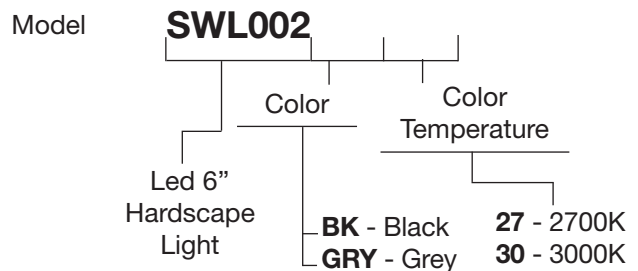

Order information

Notice: All ratings subject to change without notice.

DERCO HORTICULTURE
475 Rue Laferté, Drummondville, QC J2C 3K1 • Derco.ca

REVISION
23.02.2023