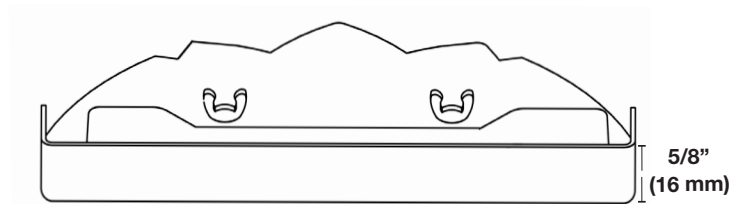

PROJET: _____

Spécifications

Matériel	Acier inoxydable
Écran anti-éblouissement	L'écran descend plus bas que la source lumineuse afin de réduire l'éblouissement.
Finition	<ul style="list-style-type: none"> • Gris (GRY) • Noir (BK) • L'aluminium est peint avec le processus de peinture en poudre (cuite)
Source lumineuse	Module DEL blanc (Diode électroluminescente)
Température (Couleur)	2700 ou 3000 Kelvin
Flux lumineux	100 lumens
Durée de vie	50,000 hours
Gradable	Oui
Tension	12 volts AC/DC
Consommation	1 watt
Certification	Le luminaire a été testé par Intertek et est conforme aux normes UL 1838 et CSA C22.2 No. 250.7.
Garantie	5 ans limitée

Information de commande

Avis : Toutes les cotes peuvent être modifiées sans préavis.

PROJECT:

Specifications

Material	Stainless steel
Glare Shield	The screen goes lower than the light source to minimize glare.
Shield finish	<ul style="list-style-type: none"> • Black (BK) • Grey (GRY) • Aluminum is painted with powdercoating process
Light Source	White LEDs Module (Light Emitting Diode)
Color Temperature	2700 or 3000 Kelvin
Luminous Flux	100 lumens
Rated Lifetime	50,000 hours
Dimmable	Yes
Voltage	12-Volts AC/DC
Power Usage	1 Watt
Certification	The luminaire has been tested by Intertek and complies with UL 1838 and CSA C22.2 No. 250.7.
Warranty	5-years Limited