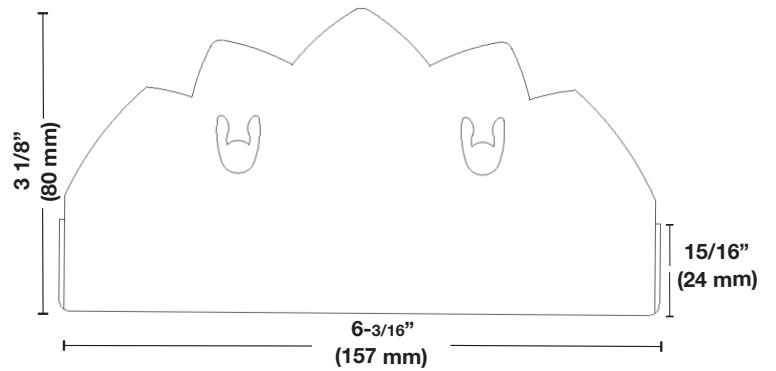

PROJET: _____

Spécifications

Matériel	Acier inoxydable
Écran anti-éblouissement	L'écran descend plus bas que la source lumineuse afin de réduire l'éblouissement.
Finition	<ul style="list-style-type: none"> • Gris (GRY) • Noir (BK) • L'aluminium est peint avec le processus de peinture en poudre (cuite)
Source lumineuse	Module DEL blanc (Diode électroluminescente)
Température (Couleur)	2700 ou 3000 Kelvin
Flux lumineux	100 lumens
Durée de vie	50,000 hours
Gradable	Oui
Tension	12 volts AC/DC
Consommation	1 watt
Certification	Le luminaire a été testé par Intertek et est conforme aux normes UL 1838 et CSA C22.2 No. 250.7.
Garantie	5 ans limitée

Information de commande

Avis : Toutes les cotes peuvent être modifiées sans préavis.

PROJECT:

Specifications

Material	Stainless steel
Glare Shield	The screen goes lower than the light source to minimize glare.
Shield finish	<ul style="list-style-type: none"> • Black (BK) • Grey (GRY) • Aluminum is painted with powdercoating process
Light Source	White LEDs Module (Light Emitting Diode)
Color Temperature	2700 or 3000 Kelvin
Luminous Flux	100 lumens
Rated Lifetime	50,000 hours
Dimmable	Yes
Voltage	12-Volts AC/DC
Power Usage	1 Watt
Certification	The luminaire has been tested by Intertek and complies with UL 1838 and CSA C22.2 No. 250.7.
Warranty	5-years Limited