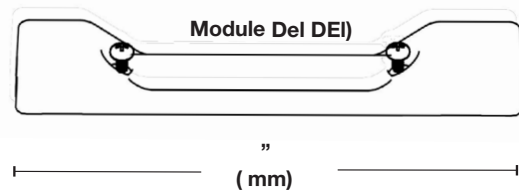

PROJET: _____

Spécifications

Matériel	Acier inoxydable
Écran anti-éblouissement	L'écran descend plus bas que la source lumineuse afin de réduire l'éblouissement.
Finition	<ul style="list-style-type: none"> • Gris (GRY) • Noir (BK) • L'aluminium est peint avec le processus de peinture en poudre (cuite)
Source lumineuse	Module DEL blanc (Diode électroluminescente)
Température (Couleur)	2700 ou 3000 Kelvin
Flux lumineux	100 lumens
Durée de vie	50,000 hours
Gradable	Oui
Tension	12 volts AC/DC
Consommation	1 watt
Certification	Le luminaire a été testé par Intertek et est conforme aux normes UL 1838 et CSA C22.2 No. 250.7.
Garantie	5 ans limitée

Information de commande

Avis : Toutes les cotes peuvent être modifiées sans préavis.

PROJECT:

Specifications

Material	Stainless steel
Glare Shield	The screen goes lower than the light source to minimize glare.
Shield finish	<ul style="list-style-type: none"> • Black (BK) • Grey (GRY) • Aluminum is painted with powdercoating process
Light Source	White LEDs Module (Light Emitting Diode)
Color Temperature	2700 or 3000 Kelvin
Luminous Flux	100 lumens
Rated Lifetime	50,000 hours
Dimmable	Yes
Voltage	12-Volts AC/DC
Power Usage	1 Watt
Certification	The luminaire has been tested by Intertek and complies with UL 1838 and CSA C22.2 No. 250.7.
Warranty	5-years Limited