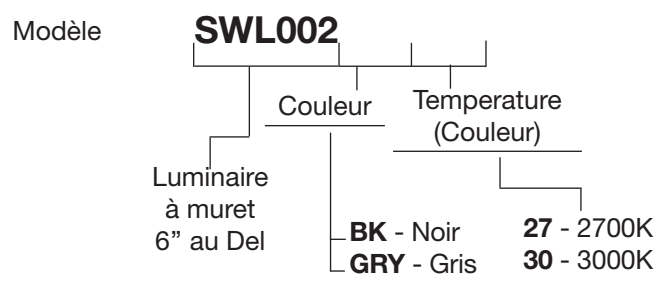

PROJET: _____

Spécifications

Matériel	Acier inoxydable
Écran anti-éblouissement	L'écran descend plus bas que la source lumineuse afin de réduire l'éblouissement.
Finition	<ul style="list-style-type: none"> • Gris (GRY) • Noir (BK) • L'aluminium est peint avec le processus de peinture en poudre (cuite)
Source lumineuse	Module DEL blanc (Diode électroluminescente)
Température (Couleur)	2700 ou 3000 Kelvin
Flux lumineux	100 lumens
Durée de vie	50,000 hours
Gradable	Oui
Tension	12 volts AC/DC
Consommation	1 watt
Certification	Le luminaire a été testé par Intertek et est conforme aux normes UL 1838 et CSA C22.2 No. 250.7.
Garantie	5 ans limitée

Information de commande

Avis : Toutes les cotes peuvent être modifiées sans préavis.

PROJECT:

Specifications

Material	Stainless steel
Glare Shield	The screen goes lower than the light source to minimize glare.
Shield finish	<ul style="list-style-type: none"> • Black (BK) • Grey (GRY) • Aluminum is painted with powdercoating process
Light Source	White LEDs Module (Light Emitting Diode)
Color Temperature	2700 or 3000 Kelvin
Luminous Flux	100 lumens
Rated Lifetime	50,000 hours
Dimmable	Yes
Voltage	12-Volts AC/DC
Power Usage	1 Watt
Certification	The luminaire has been tested by Intertek and complies with UL 1838 and CSA C22.2 No. 250.7.
Warranty	5-years Limited