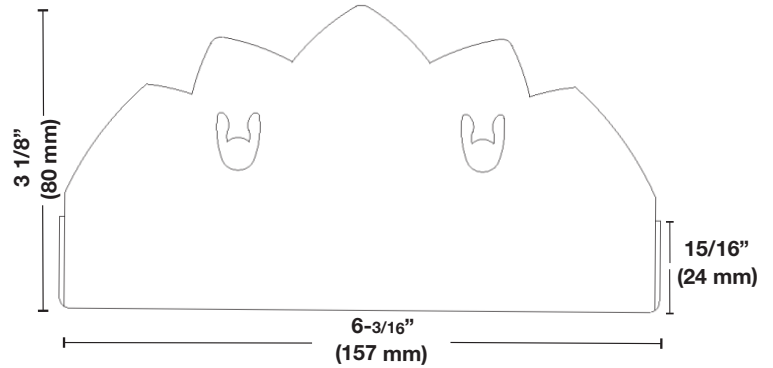

PROJET: _____

Spécifications

Matériel	Acier inoxydable
Écran anti-éblouissement	L'écran descend plus bas que la source lumineuse afin de réduire l'éblouissement.
Finition	<ul style="list-style-type: none"> • Gris (GRY) • Noir (BK) • L'aluminium est peint avec le processus de peinture en poudre (cuite)
Source lumineuse	Module DEL blanc (Diode électroluminescente)
Température (Couleur)	2700 ou 3000 Kelvin
Flux lumineux	100 lumens
Durée de vie	50,000 hours
Gradable	Oui
Tension	12 volts AC/DC
Consommation	1 watt
Certification	Le luminaire a été testé par Intertek et est conforme aux normes UL 1838 et CSA C22.2 No. 250.7.
Garantie	5 ans limitée

Information de commande

Avis : Toutes les cotes peuvent être modifiées sans préavis.

PROJECT:

Specifications

Material	Stainless steel
Glare Shield	The screen goes lower than the light source to minimize glare.
Shield finish	<ul style="list-style-type: none"> • Black (BK) • Grey (GRY) • Aluminum is painted with powdercoating process
Light Source	White LEDs Module (Light Emitting Diode)
Color Temperature	2700 or 3000 Kelvin
Luminous Flux	100 lumens
Rated Lifetime	50,000 hours
Dimmable	Yes
Voltage	12-Volts AC/DC
Power Usage	1 Watt
Certification	The luminaire has been tested by Intertek and complies with UL 1838 and CSA C22.2 No. 250.7.
Warranty	5-years Limited