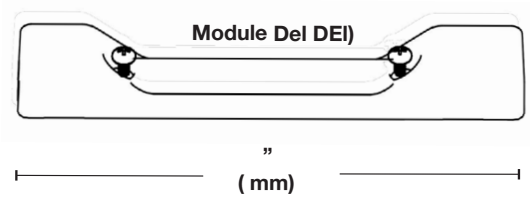

PROJET: _____

Spécifications

Matériel	Acier inoxydable
Écran anti-éblouissement	L'écran descend plus bas que la source lumineuse afin de réduire l'éblouissement.
Finition	<ul style="list-style-type: none"> • Gris (GRY) • Noir (BK) • L'aluminium est peint avec le processus de peinture en poudre (cuite)
Source lumineuse	Module DEL blanc (Diode électroluminescente)
Température (Couleur)	2700 ou 3000 Kelvin
Flux lumineux	100 lumens
Durée de vie	50,000 hours
Gradable	Oui
Tension	12 volts AC/DC
Consommation	1 watt
Certification	Le luminaire a été testé par Intertek et est conforme aux normes UL 1838 et CSA C22.2 No. 250.7.
Garantie	5 ans limitée

Information de commande

Avis : Toutes les cotes peuvent être modifiées sans préavis.

PROJECT:

Specifications

Material	Stainless steel
Glare Shield	The screen goes lower than the light source to minimize glare.
Shield finish	<ul style="list-style-type: none"> • Black (BK) • Grey (GRY) • Aluminum is painted with powdercoating process
Light Source	White LEDs Module (Light Emitting Diode)
Color Temperature	2700 or 3000 Kelvin
Luminous Flux	100 lumens
Rated Lifetime	50,000 hours
Dimmable	Yes
Voltage	12-Volts AC/DC
Power Usage	1 Watt
Certification	The luminaire has been tested by Intertek and complies with UL 1838 and CSA C22.2 No. 250.7.
Warranty	5-years Limited