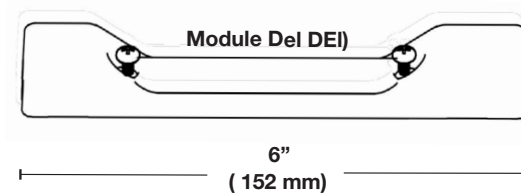

PROJET: _____

Spécifications

Matériel	Acier inoxydable
Écran anti-éblouissement	L'écran descend plus bas que la source lumineuse afin de réduire l'éblouissement.
Finition	<ul style="list-style-type: none"> • Gris (GRY) • Noir (BK) • L'aluminium est peint avec le processus de peinture en poudre (cuite)
Source lumineuse	Module DEL blanc (Diode électroluminescente)
Température (Couleur)	2700 ou 3000 Kelvin
Flux lumineux	100 lumens
Durée de vie	50,000 hours
Gradable	Oui
Tension	12 volts AC/DC
Consommation	1 watt
Certification	Le luminaire a été testé par Intertek et est conforme aux normes UL 1838 et CSA C22.2 No. 250.7.
Garantie	5 ans limitée

Information de commande

Avis : Toutes les cotes peuvent être modifiées sans préavis.

PROJECT:

Specifications

Material	Stainless steel
Glare Shield	The screen goes lower than the light source to minimize glare.
Shield finish	<ul style="list-style-type: none"> • Black (BK) • Grey (GRY) • Aluminum is painted with powdercoating process
Light Source	White LEDs Module (Light Emitting Diode)
Color Temperature	2700 or 3000 Kelvin
Luminous Flux	100 lumens
Rated Lifetime	50,000 hours
Dimmable	Yes
Voltage	12-Volts AC/DC
Power Usage	1 Watt
Certification	The luminaire has been tested by Intertek and complies with UL 1838 and CSA C22.2 No. 250.7.
Warranty	5-years Limited