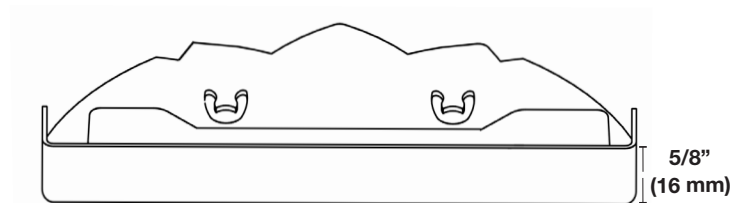

PROJET: _____

Spécifications

Matériel	Acier inoxydable
Écran anti-éblouissement	L'écran descend plus bas que la source lumineuse afin de réduire l'éblouissement.
Finition	<ul style="list-style-type: none"> • Gris (GRY) • Noir (BK) • L'aluminium est peint avec le processus de peinture en poudre (cuite)
Source lumineuse	Module DEL blanc (Diode électroluminescente)
Température (Couleur)	2700 ou 3000 Kelvin
Flux lumineux	100 lumens
Durée de vie	50,000 hours
Gradable	Oui
Tension	12 volts AC/DC
Consommation	1 watt
Certification	Le luminaire a été testé par Intertek et est conforme aux normes UL 1838 et CSA C22.2 No. 250.7.
Garantie	5 ans limitée

Information de commande

Avis : Toutes les cotes peuvent être modifiées sans préavis.

PROJECT:

Specifications

Material	Stainless steel
Glare Shield	The screen goes lower than the light source to minimize glare.
Shield finish	<ul style="list-style-type: none"> • Black (BK) • Grey (GRY) • Aluminum is painted with powdercoating process
Light Source	White LEDs Module (Light Emitting Diode)
Color Temperature	2700 or 3000 Kelvin
Luminous Flux	100 lumens
Rated Lifetime	50,000 hours
Dimmable	Yes
Voltage	12-Volts AC/DC
Power Usage	1 Watt
Certification	The luminaire has been tested by Intertek and complies with UL 1838 and CSA C22.2 No. 250.7.
Warranty	5-years Limited