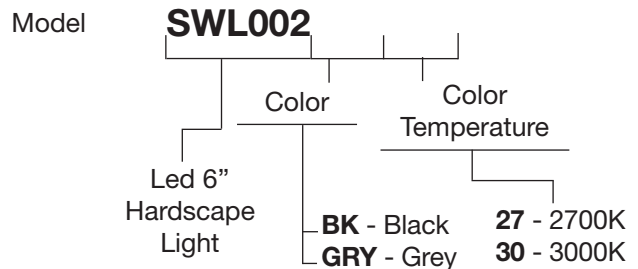

Order information

Notice: All ratings subject to change without notice.

DERCO HORTICULTURE
475 Rue Laferté, Drummondville, QC J2C 3K1 •Derco.ca

REVISION
23.02.2023