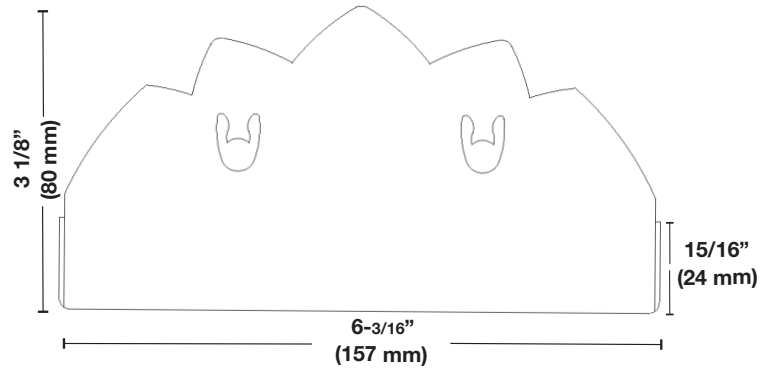

PROJET: _____

Spécifications

Matériel	Acier inoxydable
Écran anti-éblouissement	L'écran descend plus bas que la source lumineuse afin de réduire l'éblouissement.
Finition	<ul style="list-style-type: none"> • Gris (GRY) • Noir (BK) • L'aluminium est peint avec le processus de peinture en poudre (cuite)
Source lumineuse	Module DEL blanc (Diode électroluminescente)
Température (Couleur)	2700 ou 3000 Kelvin
Flux lumineux	100 lumens
Durée de vie	50,000 hours
Gradable	Oui
Tension	12 volts AC/DC
Consommation	1 watt
Certification	Le luminaire a été testé par Intertek et est conforme aux normes UL 1838 et CSA C22.2 No. 250.7.
Garantie	5 ans limitée

Information de commande

Avis : Toutes les cotes peuvent être modifiées sans préavis.

PROJECT:

Specifications

Material	Stainless steel
Glare Shield	The screen goes lower than the light source to minimize glare.
Shield finish	<ul style="list-style-type: none"> • Black (BK) • Grey (GRY) • Aluminum is painted with powdercoating process
Light Source	White LEDs Module (Light Emitting Diode)
Color Temperature	2700 or 3000 Kelvin
Luminous Flux	100 lumens
Rated Lifetime	50,000 hours
Dimmable	Yes
Voltage	12-Volts AC/DC
Power Usage	1 Watt
Certification	The luminaire has been tested by Intertek and complies with UL 1838 and CSA C22.2 No. 250.7.
Warranty	5-years Limited