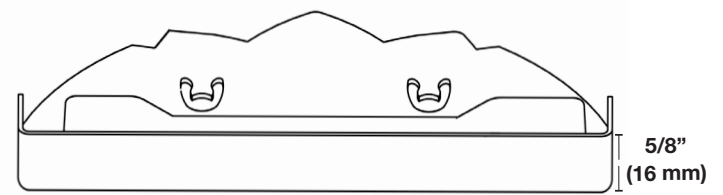

PROJET: _____

Spécifications

Matériel	Acier inoxydable
Écran anti-éblouissement	L'écran descend plus bas que la source lumineuse afin de réduire l'éblouissement.
Finition	<ul style="list-style-type: none"> • Gris (GRY) • Noir (BK) • L'aluminium est peint avec le processus de peinture en poudre (cuite)
Source lumineuse	Module DEL blanc (Diode électroluminescente)
Température (Couleur)	2700 ou 3000 Kelvin
Flux lumineux	100 lumens
Durée de vie	50,000 hours
Gradable	Oui
Tension	12 volts AC/DC
Consommation	1 watt
Certification	Le luminaire a été testé par Intertek et est conforme aux normes UL 1838 et CSA C22.2 No. 250.7.
Garantie	5 ans limitée

Information de commande

Avis : Toutes les cotes peuvent être modifiées sans préavis.

PROJECT:

Specifications

Material	Stainless steel
Glare Shield	The screen goes lower than the light source to minimize glare.
Shield finish	<ul style="list-style-type: none"> • Black (BK) • Grey (GRY) • Aluminum is painted with powdercoating process
Light Source	White LEDs Module (Light Emitting Diode)
Color Temperature	2700 or 3000 Kelvin
Luminous Flux	100 lumens
Rated Lifetime	50,000 hours
Dimmable	Yes
Voltage	12-Volts AC/DC
Power Usage	1 Watt
Certification	The luminaire has been tested by Intertek and complies with UL 1838 and CSA C22.2 No. 250.7.
Warranty	5-years Limited