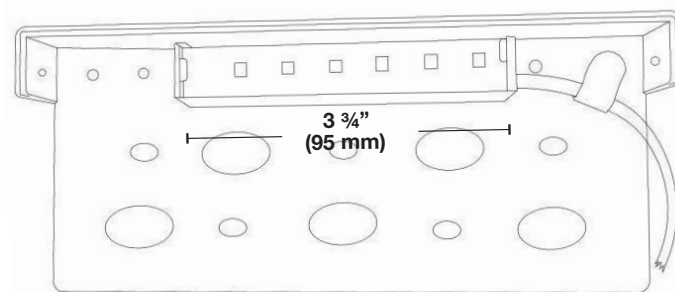

PROJET:

Spécifications

Matériel	Acier inoxydable
Écran anti-éblouissement	L'écran descend plus bas que la source lumineuse afin de réduire au maximum l'éblouissement.
Matériel écran	Aluminium
Finition écran	• Gris (GRY) • Noir (BK) • Bronze (BZ) • L'aluminium est peint avec le processus de peinture en poudre (cuite)
Source lumineuse	6 DEL blanc intégrés (Diode électroluminescente)
Température (Couleur)	2700 Kelvin avec filtre déjà installé. 3000 Kelvin sans le filtre.
Flux lumineux	120 lumens
Gradable	Non
Tension	12 volts AC/DC
Consommation	2 watts
Certification	Le luminaire a été testé par Intertek et est conforme aux normes UL 1838 et CSA C22.2 No. 250.7.
Garantie	5 ans limitée

Information de commande

Modèle	SWL001
	├── Couleur
	├── BK - Noir
	├── GRY - Gris
	└── BZ - Bronze
	Luminaire à muret 7" au Del

Avis : Toutes les cotes peuvent être modifiées sans préavis.