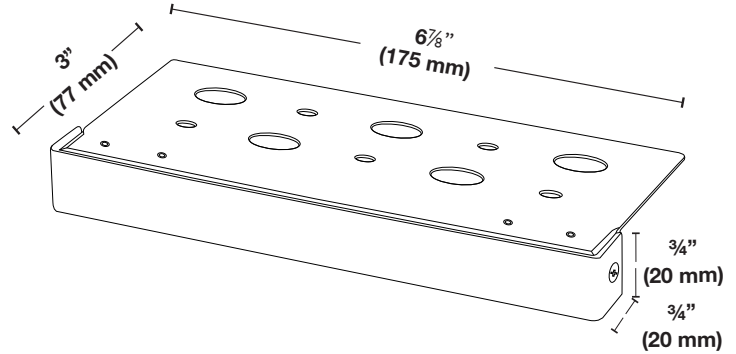

PROJECT:

Specifications

Material	Stainless steel
Glare Shield	The screen goes lower than the light source to minimize glare.
Shield material	Aluminun
Shield finish	• Black (BK) • Grey (GRY) • Bronze (BZ) • Aluminum is painted with powdercoating process
Light Source	6 built-in White LEDs (Light Emitting Diode)
Color Temperature	2700 Kelvin with filter already installed. 3000 Kelvin without the filter.
Luminous Flux	120 lumens
Dimmable	No
Voltage	12-Volts AC/DC
Power Usage	2 Watts
Certification	The luminaire has been tested by Intertek and complies with UL 1838 and CSA C22.2 No. 250.7.
Warranty	5-years Limited

Order information

Model	SWL001
	Color
	- BK - Black - GRY - Grey - BZ - Bronze
	Led 7" Hardscape Light

Notice: All ratings subject to change without notice.