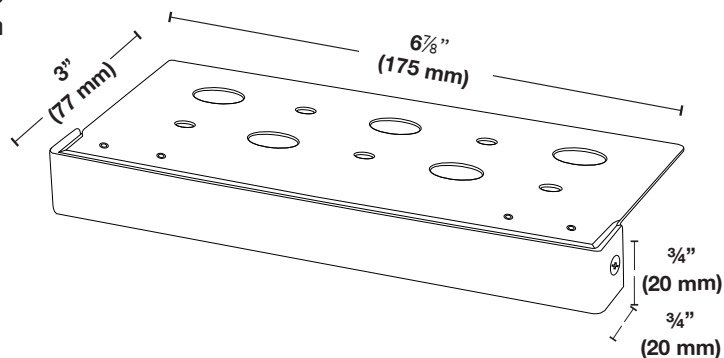

## Spécifications

<b>Matériel</b>	Acier inoxydable
<b>Écran anti-éblouissement</b>	L'écran descend plus bas que la source lumineuse afin de réduire au maximum l'éblouissement.
<b>Matériel écran</b>	Aluminium
<b>Finition écran</b>	<ul style="list-style-type: none"> <li>• Gris (GRY)</li> <li>• Noir (BK)</li> <li>• Bronze (BZ)</li> <li>• L'aluminium est peint avec le processus de peinture en poudre (cuite)</li> </ul>
<b>Source lumineuse</b>	6 DEL blanc intégrés (Diode électroluminescente)
<b>Température (Couleur)</b>	2700 Kelvin avec filtre déjà installé. 3000 Kelvin sans le filtre.
<b>Flux lumineux</b>	120 lumens
<b>Gradable</b>	Non
<b>Tension</b>	12 volts AC/DC
<b>Consommation</b>	2 watts
<b>Certification</b>	Le luminaire a été testé par Intertek et est conforme aux normes UL 1838 et CSA C22.2 No. 250.7.
<b>Garantie</b>	5 ans limitée