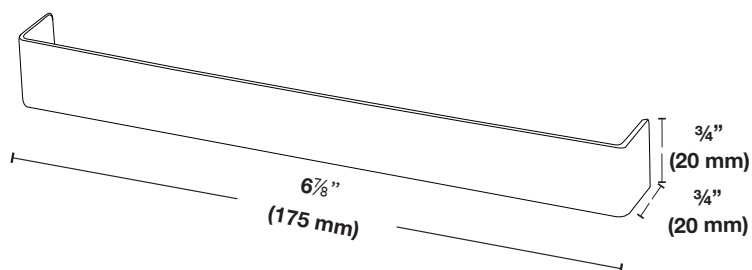

PROJET:

Spécifications

Matériel	• Aluminium • Nickel Brossé
Finition	• Nickel Brossé (3) • Brun Foncé (4) • Beige Sable (SD) • L'aluminium est peint avec le processus de peinture en poudre (cuite)
Installation	• Simplement vissé la vis sur chaque coté de la finition • 2 vis inclus
Garantie	• 5 ans limitée

Information de commande

Modèle

SWL00

Couleur

1. Plaque de Finition pour Luminaire à muret Del 7"
2. _____ **3** - Nickel brossé
   - _____ **4** - Brun foncé
   - _____ **3SD** - Beige sable

Avis : Toutes les cotes peuvent être modifiées sans préavis.