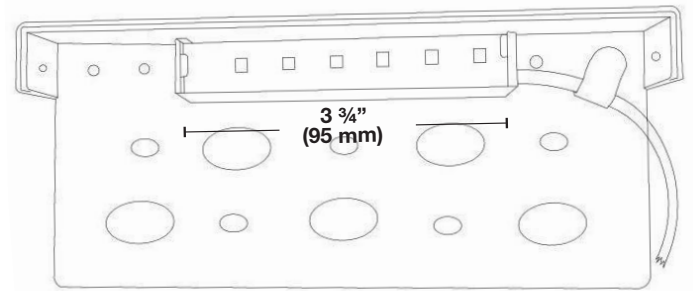

PROJECT:

Specifications

Material	Stainless steel
Glare Shield	The screen goes lower than the light source to minimize glare.
Shield material	Aluminun
Shield finish	• Black (BK) • Grey (GRY) • Bronze (BZ) • Aluminum is painted with powdercoating process
Light Source	6 built-in White LEDs (Light Emitting Diode)
Color Temperature	2700 Kelvin with filter already installed. 3000 Kelvin without the filter.
Luminous Flux	120 lumens
Dimmable	No
Voltage	12-Volts AC/DC
Power Usage	2 Watts
Certification	The luminaire has been tested by Intertek and complies with UL 1838 and CSA C22.2 No. 250.7.
Warranty	5-years Limited

Order information

Model	SWL001
	Color
	- BK - Black - GRY - Grey - BZ - Bronze
	Led 7" Hardscape Light

Notice: All ratings subject to change without notice.