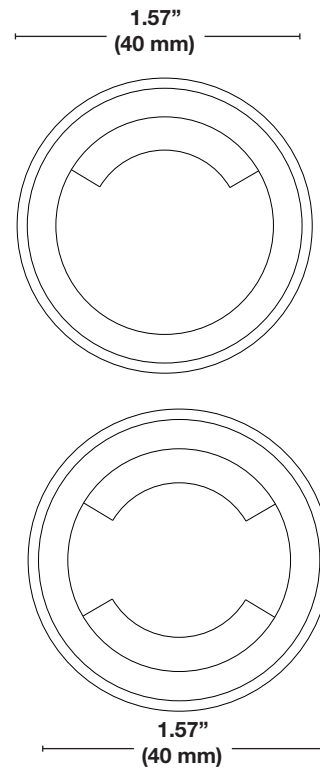

PROJET:

Spécifications

Matériel	Mini luminaire en plastique rigide avec anneau interchangeable en nickel brossé de forme ronde.
Source lumineuse	6 DEL intégré blanc (Diode électroluminescente)
Température (Couleur)	2725 Kelvin
Flux lumineux	25 Lumens
Gradable	Oui
Tension	12 Volts AC/DC
Consommation	0,4 Watt
Installation	Utiliser une perceuse à percussion avec une mèche de 1 1/4" (32 mm) pour percer le trou de la grosseur appropriée pour insérer le luminaire.
Certification	Le luminaire a été testé par Intertek et est conforme aux normes UL 1838 et CSA C22.2 No. 250.7.
Garantie	5 ans limitée

Information de commande

Modèle	SWL007
	├───┬───┤
	Couleur
	├───┬───┤
	Anneau pour SWL006
	├───┬───┤
	WHT - Blanche BKT - Noir

SWL020SS

Finition Carré

PROJET:

Spécifications

Matériel	Acier inoxydable
Finition	<ul style="list-style-type: none"> • Blanc (SS) • Blanc (SS-WHT) • Noir (SS_BKT) • L'acier inoxydable est peint avec le processus de peinture en poudre (cuite)
Installation	Simplement vissé sur le corps fileté du mini encastré SWL006
Garantie	5 ans limitée

Information de commande

Modèle	SWL020
	├───┬───┤
	Couleur
	├───┬───┤
	Finition carré pour SWL006
	├───┬───┤
	SS - Acier inoxydable SS-WHT - Blanche SS-BKT - Noir

Avis : Toutes les cotes peuvent être modifiées sans préavis.

Information de commande

Modèle

Avis : Toutes les cotes peuvent être modifiées sans préavis.

PROJET:

Specifications

Material	Rigid plastic fixture with an interchangeable round brushed nickel ring.
Light source	6 Built-in White LEDs (Light Emitting Diode)
Color Temperature	2725 Kelvin
Luminous Flux	25 Lumens
Dimmable	Yes
Voltage	12-Volts AC/DC
Power Usage	0,4 Watt
Installation	Use a hammer drill with a wick of 1 1/4" (32 mm) to drill the appropriate size hole to insert the light fixture.
Certification	The luminaire is tested by Intertek and conforms to UL standard 1838 and CSA C22.2 No. 250.7.
Warranty	5-years Limited