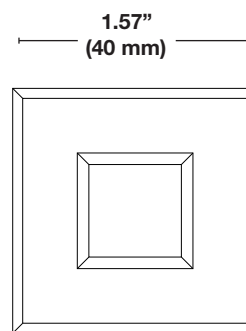

Information de commande

Modèle	SWL020
	├───┬───┤
	Couleur
	├───┬───┤
	Finition carré pour SWL006
	├───┬───┤
	SS - Acier inoxydable SS-WHT - Blanche SS-BKT - Noir

Avis : Toutes les cotes peuvent être modifiées sans préavis.