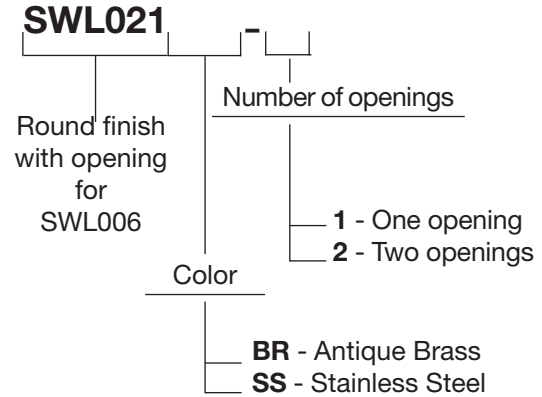

Order Information

Modèle

Notice: All ratings subject to change without notice.