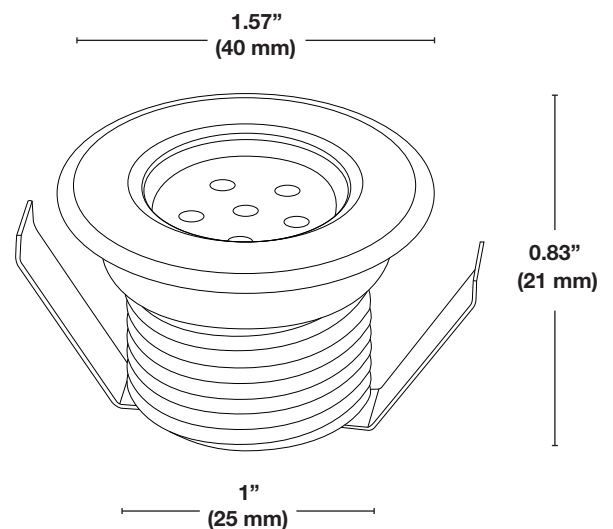

PROJET:

Spécifications

Matériel	Mini luminaire en plastique rigide avec anneau interchangeable en nickel brossé de forme ronde.
Source lumineuse	6 DEL intégré blanc (Diode électroluminescente)
Température (Couleur)	2725 Kelvin
Flux lumineux	25 Lumens
Gradable	Oui
Tension	12 Volts AC/DC
Consommation	0,4 Watt
Installation	Utiliser une perceuse à percussion avec une mèche de 1 1/4" (32 mm) pour percer le trou de la grosseur appropriée pour insérer le luminaire.
Certification	Le luminaire a été testé par Intertek et est conforme aux normes UL 1838 et CSA C22.2 No. 250.7.
Garantie	5 ans limitée

Information de commande

Modèle

Avis : Toutes les cotes peuvent être modifiées sans préavis.

PROJET:

Specifications

Material	Rigid plastic fixture with an interchangeable round brushed nickel ring.
Light source	6 Built-in White LEDs (Light Emitting Diode)
Color Temperature	2725 Kelvin
Luminous Flux	25 Lumens
Dimmable	Yes
Voltage	12-Volts AC/DC
Power Usage	0,4 Watt
Installation	Use a hammer drill with a wick of 1 1/4" (32 mm) to drill the appropriate size hole to insert the light fixture.
Certification	The luminaire is tested by Intertek and conforms to UL standard 1838 and CSA C22.2 No. 250.7.
Warranty	5-years Limited