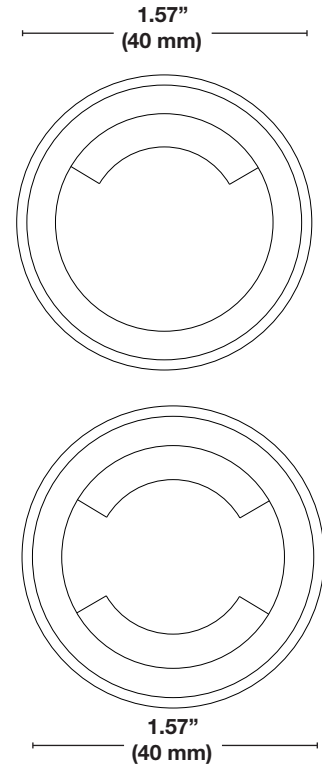

PROJET:	

Spécifications

1. **Material**
2. Stainless Steel (SS)
   - Brass (BR)
3. **Finition**
4. Stainless Steel (SS)
   - Antique Brass (BR)
   - The brass is darkened through a chemical process
5. **Installation**
6. Simply screwed onto the threaded body of the mini recessed SWL006
7. **Warranty**
8. 5 years limited