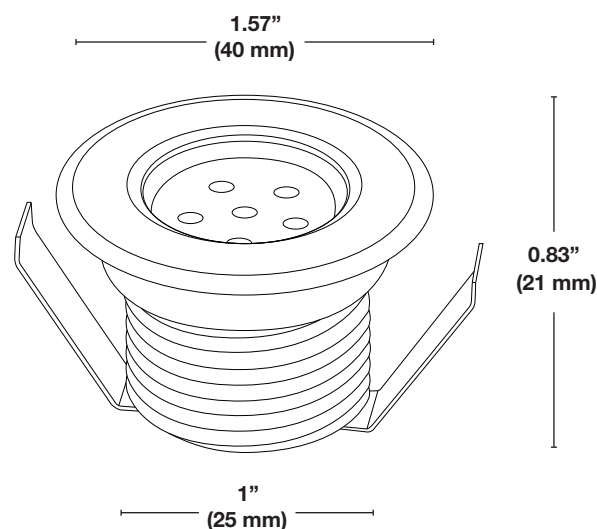

PROJET:

Spécifications

Matériel	Mini luminaire en plastique rigide avec anneau interchangeable en nickel brossé de forme ronde.
Source lumineuse	6 DEL intégré blanc (Diode électroluminescente)
Température (Couleur)	2725 Kelvin
Flux lumineux	25 Lumens
Gradable	Oui
Tension	12 Volts AC/DC
Consommation	0,4 Watt
Installation	Utiliser une perceuse à percussion avec une mèche de 1 1/4" (32 mm) pour percer le trou de la grosseur appropriée pour insérer le luminaire.
Certification	Le luminaire a été testé par Intertek et est conforme aux normes UL 1838 et CSA C22.2 No. 250.7.
Garantie	5 ans limitée

Information de commande

Modèle

SWL006Mini luminaire
encastré au DEL

Avis : Toutes les cotes peuvent être modifiées sans préavis.

PROJET:

Spécifications

Matériel	Aluminium
Finition	<ul style="list-style-type: none"> • Blanc (WHT) • Noir (BKT) • L'aluminium est peint avec le processus de peinture en poudre (cuite)
Installation	Simplement vissé sur le corps fileté du mini encastré SWL006
Garantie	5 ans limitée

Information de commande

Modèle

Avis : Toutes les cotes peuvent être modifiées sans préavis.

PROJET:

Specifications

Material	Rigid plastic fixture with an interchangeable round brushed nickel ring.
Light source	6 Built-in White LEDs (Light Emitting Diode)
Color Temperature	2725 Kelvin
Luminous Flux	25 Lumens
Dimmable	Yes
Voltage	12-Volts AC/DC
Power Usage	0,4 Watt
Installation	Use a hammer drill with a wick of 1 1/4" (32 mm) to drill the appropriate size hole to insert the light fixture.
Certification	The luminaire is tested by Intertek and conforms to UL standard 1838 and CSA C22.2 No. 250.7.
Warranty	5-years Limited