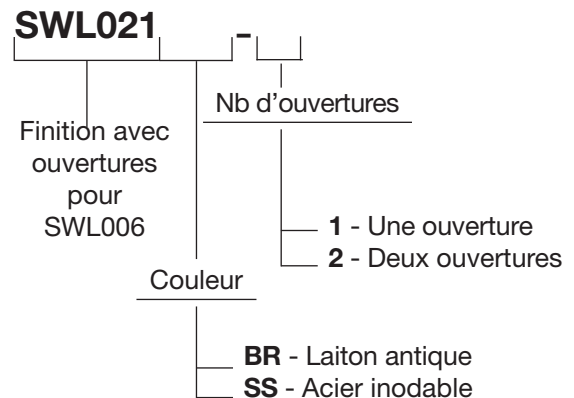

Information de commande

Modèle

Avis : Toutes les cotes peuvent être modifiées sans préavis.