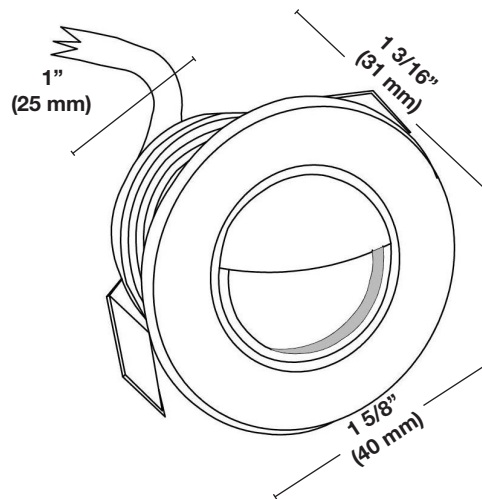

### Spécifications

<b>Construction</b>	Mini luminaire en plastique rigide avec anneau ronde et écran en nickel
<b>Écran anti-éblouissement</b>	Écran anti-éblouissement demi lune en nickel
<b>Finition</b>	<ul style="list-style-type: none"> <li>• BROSSÉ (NB)</li> <li>• Noir (BK)</li> <li>• L'aluminium est peint avec le processus de peinture en poudre (cuite)</li> </ul>
<b>Source lumineuse</b>	DEL intégré blanc (Diode électroluminescente)
<b>Température (Couleur)</b>	3000 Kelvin
<b>Flux lumineux</b>	160 Lumens
<b>Gradable</b>	Oui
<b>Tension</b>	AC/DC 12 V
<b>Consommation</b>	0,6 Watts
<b>Usage</b>	Utiliser une perceuse à percussion avec une mèche de 1 1/4" (32 mm) pour percer le trou de la grosseur appropriée pour insérer le luminaire.
<b>Certification</b>	Le luminaire a été testé par Intertek et est conforme aux normes UL 1838 et CSA C22.2 No. 250.7.
<b>Garantie</b>	3 ans limitée

### Information de commande

Modèle

**SWL011**

Couleur

Mini luminaire encastré au DEL

**NB** - Nickel Brossé  
 **BK** - Noir

PROJET:	
---------	--

### Specifications

<b>Construction</b>	Rigid plastic fixture with an interchangeable round nickel ring and shield
<b>Glare shield</b>	Nickel half moon screen
<b>Finish</b>	<ul style="list-style-type: none"> <li>• brushed (NB)</li> <li>• Black (BK)</li> <li>• Aluminum is painted with powdercoating process</li> </ul>
<b>Light source</b>	Built-in White LEDs (Light Emitting Diode)
<b>Color Temperature</b>	3000 Kelvin
<b>Luminous Flux</b>	160 Lumens
<b>Dimmable</b>	Yes
<b>Voltage</b>	12-Volts AC/DC
<b>Power Usage</b>	0,6 Watts
<b>Usage</b>	Use a hammer drill with a wick of 1 1/4" (32 mm) to drill the appropriate size hole to insert the light fixture.
<b>Certification</b>	The luminaire is tested by Intertek and conforms to UL standard 1838 and CSA C22.2 No. 250.7.
<b>Warranty</b>	Limited 3-year