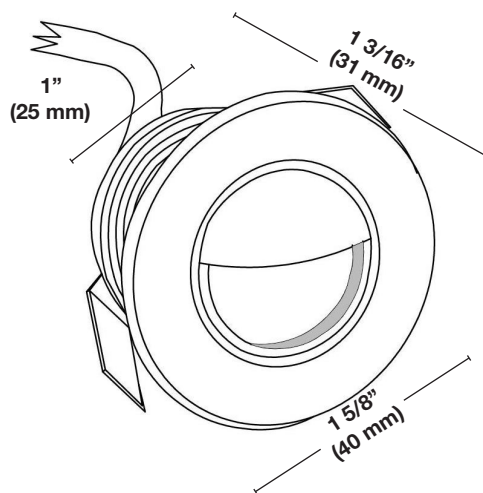

### Spécifications

<b>Construction</b>	Mini luminaire en plastique rigide avec anneau ronde et écran en nickel
<b>Écran anti-éblouissement</b>	Écran anti-éblouissement demi lune en nickel
<b>Finition</b>	<ul style="list-style-type: none"> <li>• BROSSÉ (NB)</li> <li>• Noir (BK)</li> <li>• L'aluminium est peint avec le processus de peinture en poudre (cuite)</li> </ul>
<b>Source lumineuse</b>	DEL intégré blanc (Diode électroluminescente)
<b>Température (Couleur)</b>	3000 Kelvin
<b>Flux lumineux</b>	160 Lumens
<b>Gradable</b>	Oui
<b>Tension</b>	AC/DC 12 V
<b>Consommation</b>	0,6 Watts
<b>Usage</b>	Utiliser une perceuse à percussion avec une mèche de 1 1/4" (32 mm) pour percer le trou de la grosseur appropriée pour insérer le luminaire.
<b>Certification</b>	Le luminaire a été testé par Intertek et est conforme aux normes UL 1838 et CSA C22.2 No. 250.7.
<b>Garantie</b>	3 ans limitée

### Information de commande

Modèle

**SWL011**

Couleur

Mini luminaire encastré au DEL

**NB** - Nickel Brossé  
 **BK** - Noir

PROJET:	
---------	--

### Specifications

<b>Construction</b>	Rigid plastic fixture with an interchangeable round nickel ring and shield
<b>Glare shield</b>	Nickel half moon screen
<b>Finish</b>	<ul style="list-style-type: none"> <li>• brushed (NB)</li> <li>• Black (BK)</li> <li>• Aluminum is painted with powdercoating process</li> </ul>
<b>Light source</b>	Built-in White LEDs (Light Emitting Diode)
<b>Color Temperature</b>	3000 Kelvin
<b>Luminous Flux</b>	160 Lumens
<b>Dimmable</b>	Yes
<b>Voltage</b>	12-Volts AC/DC
<b>Power Usage</b>	0,6 Watts
<b>Usage</b>	Use a hammer drill with a wick of 1 1/4" (32 mm) to drill the appropriate size hole to insert the light fixture.
<b>Certification</b>	The luminaire is tested by Intertek and conforms to UL standard 1838 and CSA C22.2 No. 250.7.
<b>Warranty</b>	Limited 3-year