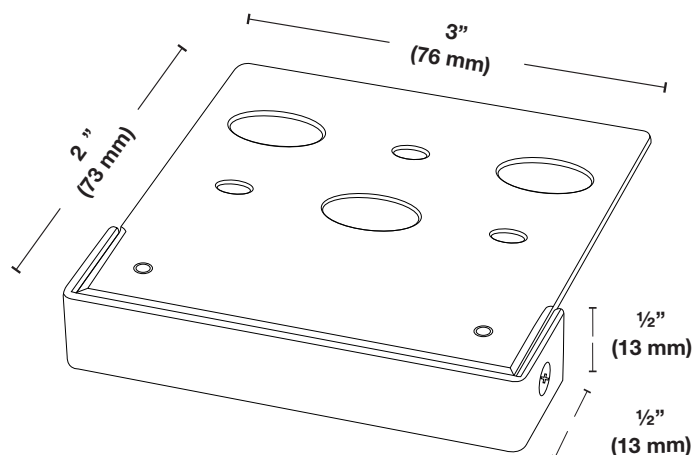

## Spécifications

<b>Matériel</b>	Acier inoxydable
<b>Écran anti-éblouissement</b>	L'écran anti-éblouissement est la même hauteur que la source lumineuse.
<b>Matériel écran</b>	Aluminium
<b>Finition écran</b>	Peint
<b>Couleur</b>	<ul style="list-style-type: none"> <li>• Gris (GRY)</li> <li>• Noir (BK)</li> <li>• L'aluminium est peint avec le processus de peinture en poudre (cuite)</li> </ul>
<b>Source lumineuse</b>	2 DELs Blanc intégrés (Diode électroluminescente)
<b>Température (Couleur)</b>	2700 Kelvin avec filtre déjà installé. 3000 Kelvin sans le filtre.
<b>Flux lumineux</b>	70 lumens
<b>Gradable</b>	Non
<b>Tension</b>	12 volts AC/DC
<b>Consommation</b>	1 watts
<b>Certification</b>	Le luminaire a été testé par Intertek et est conforme aux normes UL 1838 et CSA C22.2 No. 250.7.
<b>Garantie</b>	5 ans limitée

## Information de commande

Modèle

**SWL012**

Couleur

Luminaire à muret 3" à Del

**BK** - Noir  
**GRY** - Gris

PROJET: \_\_\_\_\_