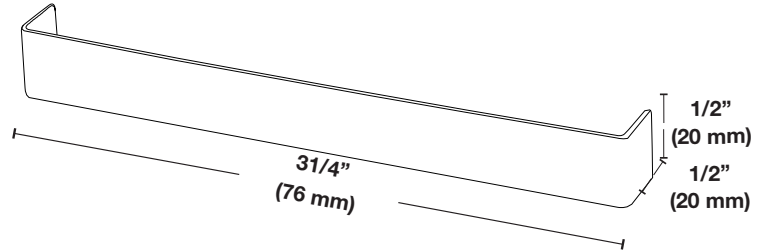

PROJET: _____

Spécifications

1. **Matériel**
2. Aluminium
3. **Finition**
4. Bronze (BZ)
   - Beige Sable (SD)
   - L'aluminium est peint avec le processus de peinture en poudre (cuite)
5. **Installation**
6. Simplement vissé la vis sur chaque coté de la finition
   - 2 vis inclus
7. **Garantie**
8. 3 ans limitée

Information de commande

Modèle

SWL013

Couleur

Plaque de Finition
pour Luminaire à
muret Del 3"

BZ - Bronze
SD - Beige sable

Avis : Toutes les cotes peuvent être modifiées sans préavis.