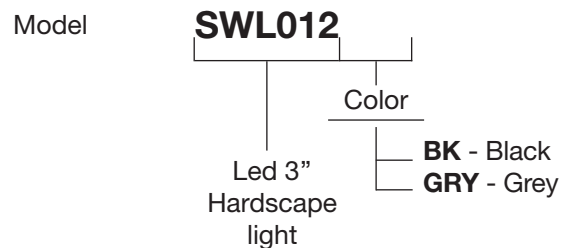

Order information