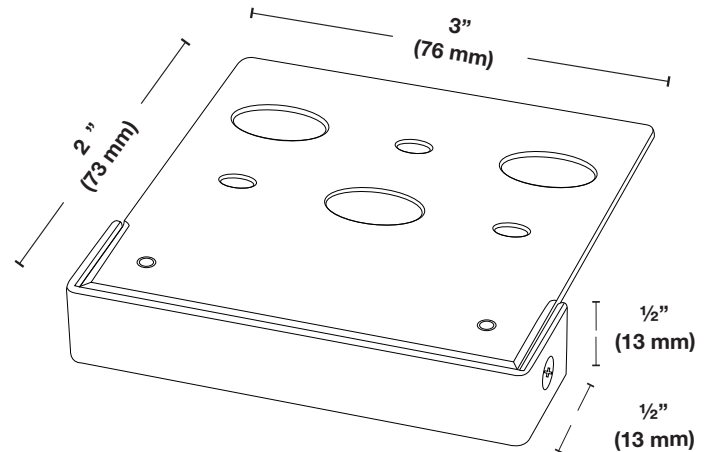

PROJECT:

Specifications

Material	Stainless steel
Glare Shield	The Glare shield flush to the light source.
Shield Material	Aluminun
Shield finish	• Black (BK) • Grey (GRY) • Aluminum is painted with powdercoating process
Light Source	2 built-in White LEDs (Light Emitting Diode)
Color Temperature	2700 Kelvin with filter already installed. 3000 Kelvin without the filter.
Luminous Flux	70 lumens
Dimmable	No
Voltage	12-Volts AC/DC
Power Usage	1 Watts
Certification	The luminaire has been tested by Intertek and complies with UL 1838 and CSA C22.2 No. 250.7.
Warranty	Limited 5 years