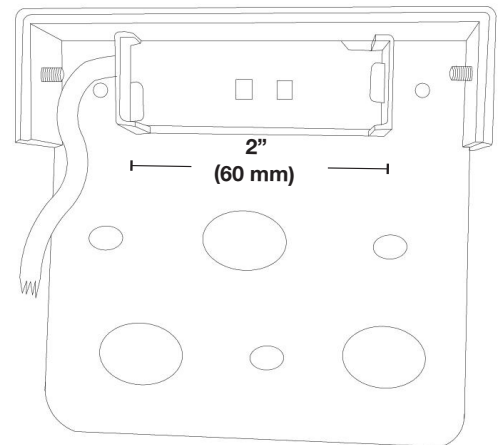

PROJECT:

Specifications

Material	Stainless steel
Glare Shield	The Glare shield flush to the light source.
Shield Material	Aluminun
Shield finish	• Black (BK) • Grey (GRY) • Aluminum is painted with powdercoating process
Light Source	2 built-in White LEDs (Light Emitting Diode)
Color Temperature	2700 Kelvin with filter already installed. 3000 Kelvin without the filter.
Luminous Flux	70 lumens
Dimmable	No
Voltage	12-Volts AC/DC
Power Usage	1 Watts
Certification	The luminaire has been tested by Intertek and complies with UL 1838 and CSA C22.2 No. 250.7.
Warranty	Limited 5 years