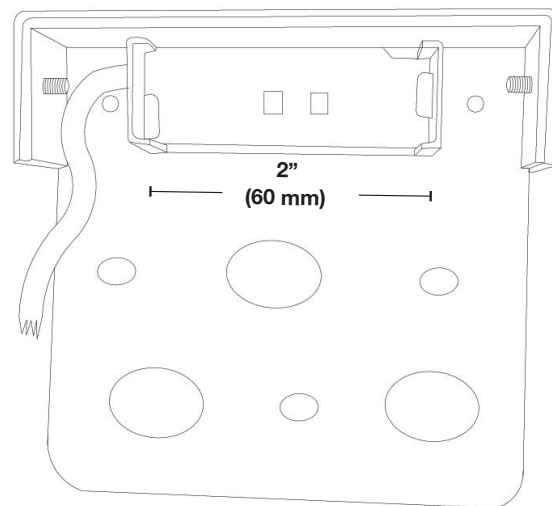

## Spécifications

<b>Matériel</b>	Acier inoxydable
<b>Écran anti-éblouissement</b>	L'écran anti-éblouissement est la même hauteur que la source lumineuse.
<b>Matériel écran</b>	Aluminium
<b>Finition écran</b>	Peint
<b>Couleur</b>	<ul style="list-style-type: none"> <li>• Gris (GRY)</li> <li>• Noir (BK)</li> <li>• L'aluminium est peint avec le processus de peinture en poudre (cuite)</li> </ul>
<b>Source lumineuse</b>	2 DELs Blanc intégrés (Diode électroluminescente)
<b>Température (Couleur)</b>	2700 Kelvin avec filtre déjà installé. 3000 Kelvin sans le filtre.
<b>Flux lumineux</b>	70 lumens
<b>Gradable</b>	Non
<b>Tension</b>	12 volts AC/DC
<b>Consommation</b>	1 watts
<b>Certification</b>	Le luminaire a été testé par Intertek et est conforme aux normes UL 1838 et CSA C22.2 No. 250.7.
<b>Garantie</b>	5 ans limitée