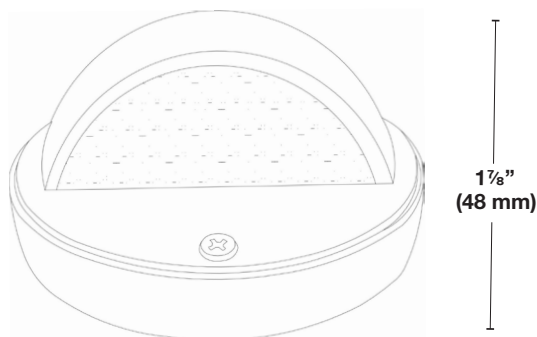

### Spécifications

<b>Matériel</b>	Construction robuste en laiton coulé.
<b>Finition</b>	<ul style="list-style-type: none"> <li>• Laiton Antique (AB)</li> <li>• Laiton noir (BBK)</li> <li>• Le laiton est assombri par un processus chimique.</li> </ul>
<b>Lentille</b>	Verre Givré
<b>Éclairage</b>	Vers le bas
<b>Écran (couvert)</b>	Bouclier fixé à l'aide de trois vis étoiles à l'avant pour l'accès à la source lumineuse
<b>Source lumineuse</b>	Ampoule DEL, 3W, G4, 3000K Inclus
<b>Prise</b>	GU4
<b>Tension</b>	12 Volts AC/DC
<b>Certification</b>	Le luminaire a été testé par Intertek et est conforme aux normes UL 1838 et CSA C22.2 No. 250.7.
<b>Garantie</b>	5 ans limitée

### Information de commande

Modèle	<b>SWL031</b>								
	<table border="0"> <tr> <td></td> <td>Couleur</td> </tr> <tr> <td></td> <td> <table border="0"> <tr> <td>—</td> <td><b>AB</b> - Laiton antique</td> </tr> <tr> <td>—</td> <td><b>BBK</b> - Laiton Noir</td> </tr> </table> </td> </tr> </table>		Couleur		<table border="0"> <tr> <td>—</td> <td><b>AB</b> - Laiton antique</td> </tr> <tr> <td>—</td> <td><b>BBK</b> - Laiton Noir</td> </tr> </table>	—	<b>AB</b> - Laiton antique	—	<b>BBK</b> - Laiton Noir
	Couleur								
	<table border="0"> <tr> <td>—</td> <td><b>AB</b> - Laiton antique</td> </tr> <tr> <td>—</td> <td><b>BBK</b> - Laiton Noir</td> </tr> </table>	—	<b>AB</b> - Laiton antique	—	<b>BBK</b> - Laiton Noir				
—	<b>AB</b> - Laiton antique								
—	<b>BBK</b> - Laiton Noir								
	Luminaire à patio en laiton Demi-Lune								