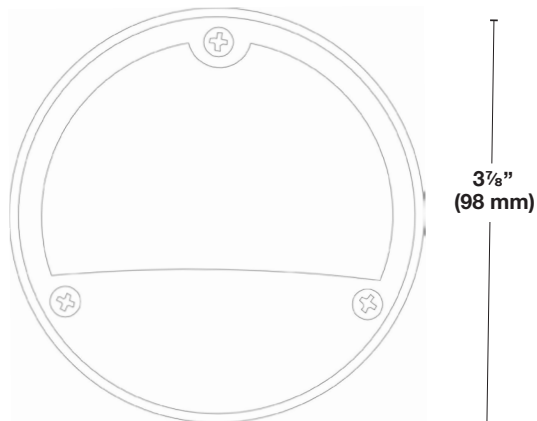

### Spécifications

<b>Matériel</b>	Construction robuste en laiton coulé.
<b>Finition</b>	<ul style="list-style-type: none"> <li>• Laiton Antique (AB)</li> <li>• Laiton noir (BBK)</li> <li>• Le laiton est assombri par un processus chimique.</li> </ul>
<b>Lentille</b>	Verre Givré
<b>Éclairage</b>	Vers le bas
<b>Écran (couvert)</b>	Bouclier fixé à l'aide de trois vis étoiles à l'avant pour l'accès à la source lumineuse
<b>Source lumineuse</b>	Ampoule DEL, 3W, G4, 3000K Inclus
<b>Prise</b>	GU4
<b>Tension</b>	12 Volts AC/DC
<b>Certification</b>	Le luminaire a été testé par Intertek et est conforme aux normes UL 1838 et CSA C22.2 No. 250.7.
<b>Garantie</b>	5 ans limitée

### Information de commande

Modèle	<b>SWL031</b>								
	<table border="0"> <tr> <td></td> <td>Couleur</td> </tr> <tr> <td></td> <td> <table border="0"> <tr> <td>—</td> <td><b>AB</b> - Laiton antique</td> </tr> <tr> <td>—</td> <td><b>BBK</b> - Laiton Noir</td> </tr> </table> </td> </tr> </table>		Couleur		<table border="0"> <tr> <td>—</td> <td><b>AB</b> - Laiton antique</td> </tr> <tr> <td>—</td> <td><b>BBK</b> - Laiton Noir</td> </tr> </table>	—	<b>AB</b> - Laiton antique	—	<b>BBK</b> - Laiton Noir
	Couleur								
	<table border="0"> <tr> <td>—</td> <td><b>AB</b> - Laiton antique</td> </tr> <tr> <td>—</td> <td><b>BBK</b> - Laiton Noir</td> </tr> </table>	—	<b>AB</b> - Laiton antique	—	<b>BBK</b> - Laiton Noir				
—	<b>AB</b> - Laiton antique								
—	<b>BBK</b> - Laiton Noir								
	Luminaire à patio en laiton Demi-Lune								