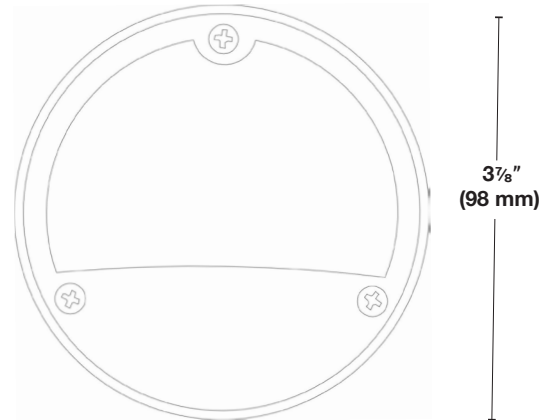

PROJECT:

Specifications

Material	Cast Brass robust construction
Finish	• Antique Brass (AB) • Black Brass (BBK) • The brass is darkened through a chemical process
Lens	Frosted glass
Lighting	Downlight
Shield (covered)	Shield fixed with three phillips screws at the front for light source access
Light Source	3W, G4, LED Lamp, 3000K Included
Socket	GU4
Voltage	12-Volts AC/DC
Certification	The luminaire has been tested by Intertek and complies with UL 1838 and CSA C22.2 No. 250.7.
Warranty	5-years Limited

Order information

Model	SWL031
	Colour
	Brass
	Deck Light
	Half Moon
	- AB - Antique Brass - BBK - Black Brass