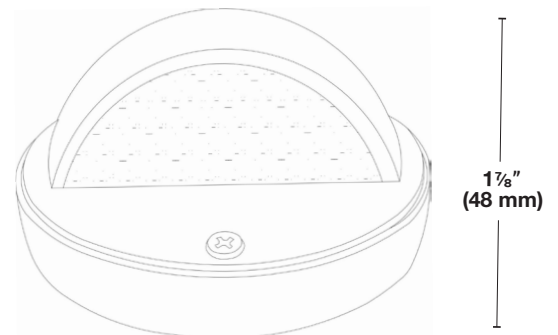

PROJECT:

Specifications

Material	Cast Brass robust construction
Finish	• Antique Brass (AB) • Black Brass (BBK) • The brass is darkened through a chemical process
Lens	Frosted glass
Lighting	Downlight
Shield (covered)	Shield fixed with three phillips screws at the front for light source access
Light Source	3W, G4, LED Lamp, 3000K Included
Socket	GU4
Voltage	12-Volts AC/DC
Certification	The luminaire has been tested by Intertek and complies with UL 1838 and CSA C22.2 No. 250.7.
Warranty	5-years Limited

Order information

Model	SWL031
	Colour
	Brass
	Deck Light
	Half Moon
	- AB - Antique Brass - BBK - Black Brass