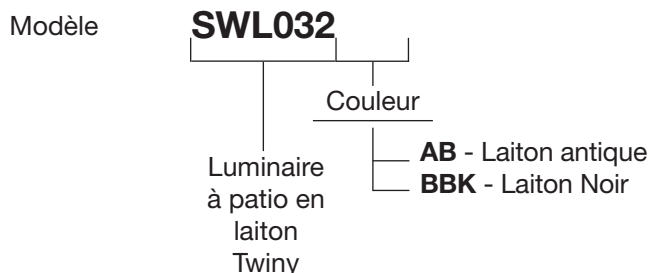

PROJET:

Spécifications

Matériel	Construction robuste en laiton coulé.
Finition	<ul style="list-style-type: none"> • Laiton Antique (AB) • Laiton noir (BBK) • Le laiton est assombri par un processus chimique.
Lentille	Verre Givré
Éclairage	Vers le haut et le bas
Écran (couvert)	Bouclier fixé à l'aide de trois vis étoiles à l'avant pour l'accès à la source lumineuse
Source lumineuse	Ampoule DEL, 3W, G4, 3000K Inclus
Prise	GU4
Tension	12 Volts AC/DC
Certification	Le luminaire a été testé par Intertek et est conforme aux normes UL 1838 et CSA C22.2 No. 250.7.
Garantie	5 ans limitée

Information de commande

PROJECT:

Specifications

Material	Cast Brass robust construction
Finish	<ul style="list-style-type: none"> • Antique Brass (AB) • Black Brass (BBK) • The brass is darkened through a chemical process
Lens	Frosted glass
Lighting	Uplight and downlight
Shield (covered)	Shield fixed with three phillips screws at the front for light source access
Light Source	3W, G4, LED Lamp, 3000K Included
Socket	GU4
Voltage	12-Volts AC/DC
Certification	The luminaire has been tested by Intertek and complies with UL 1838 and CSA C22.2 No. 250.7.
Warranty	5-years Limited