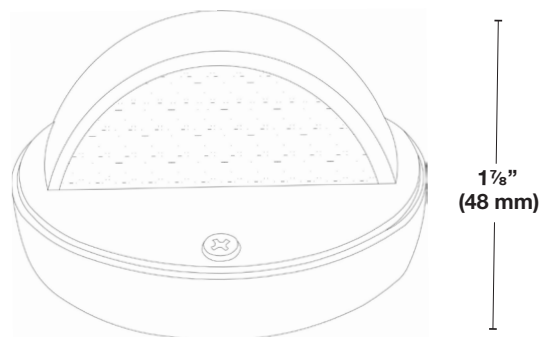

PROJET:

Spécifications

Matériel	Construction robuste en laiton coulé.
Finition	<ul style="list-style-type: none"> • Laiton Antique (AB) • Laiton noir (BBK) • Le laiton est assombri par un processus chimique.
Lentille	Verre Givré
Éclairage	Vers le haut et le bas
Écran (couvert)	Bouclier fixé à l'aide de trois vis étoiles à l'avant pour l'accès à la source lumineuse
Source lumineuse	Ampoule DEL, 3W, G4, 3000K Inclus
Prise	GU4
Tension	12 Volts AC/DC
Certification	Le luminaire a été testé par Intertek et est conforme aux normes UL 1838 et CSA C22.2 No. 250.7.
Garantie	5 ans limitée

Information de commande

PROJECT:

Specifications

Material	Cast Brass robust construction
Finish	<ul style="list-style-type: none"> • Antique Brass (AB) • Black Brass (BBK) • The brass is darkened through a chemical process
Lens	Frosted glass
Lighting	Uplight and downlight
Shield (covered)	Shield fixed with three phillips screws at the front for light source access
Light Source	3W, G4, LED Lamp, 3000K Included
Socket	GU4
Voltage	12-Volts AC/DC
Certification	The luminaire has been tested by Intertek and complies with UL 1838 and CSA C22.2 No. 250.7.
Warranty	5-years Limited