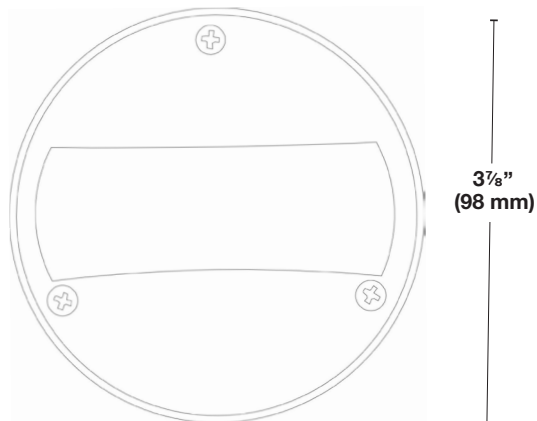

PROJET:

Spécifications

Matériel	Construction robuste en laiton coulé.
Finition	<ul style="list-style-type: none"> • Laiton Antique (AB) • Laiton noir (BBK) • Le laiton est assombri par un processus chimique.
Lentille	Verre Givré
Éclairage	Vers le haut et le bas
Écran (couvert)	Bouclier fixé à l'aide de trois vis étoiles à l'avant pour l'accès à la source lumineuse
Source lumineuse	Ampoule DEL, 3W, G4, 3000K Inclus
Prise	GU4
Tension	12 Volts AC/DC
Certification	Le luminaire a été testé par Intertek et est conforme aux normes UL 1838 et CSA C22.2 No. 250.7.
Garantie	5 ans limitée

Information de commande

PROJECT:

Specifications

Material	Cast Brass robust construction
Finish	<ul style="list-style-type: none"> • Antique Brass (AB) • Black Brass (BBK) • The brass is darkened through a chemical process
Lens	Frosted glass
Lighting	Uplight and downlight
Shield (covered)	Shield fixed with three phillips screws at the front for light source access
Light Source	3W, G4, LED Lamp, 3000K Included
Socket	GU4
Voltage	12-Volts AC/DC
Certification	The luminaire has been tested by Intertek and complies with UL 1838 and CSA C22.2 No. 250.7.
Warranty	5-years Limited