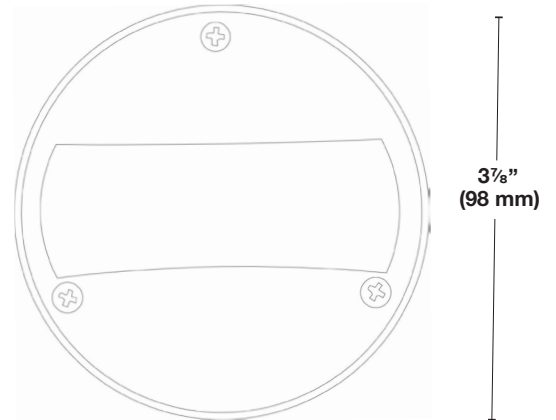

PROJET:

Spécifications

Matériel	Construction robuste en laiton coulé.
Finition	<ul style="list-style-type: none"> • Laiton Antique (AB) • Laiton noir (BBK) • Le laiton est assombri par un processus chimique.
Lentille	Verre Givré
Éclairage	Vers le haut et le bas
Écran (couvert)	Bouclier fixé à l'aide de trois vis étoiles à l'avant pour l'accès à la source lumineuse
Source lumineuse	Ampoule DEL, 3W, G4, 3000K Inclus
Prise	GU4
Tension	12 Volts AC/DC
Certification	Le luminaire a été testé par Intertek et est conforme aux normes UL 1838 et CSA C22.2 No. 250.7.
Garantie	5 ans limitée

Information de commande

PROJECT:

Specifications

Material	Cast Brass robust construction
Finish	<ul style="list-style-type: none"> • Antique Brass (AB) • Black Brass (BBK) • The brass is darkened through a chemical process
Lens	Frosted glass
Lighting	Uplight and downlight
Shield (covered)	Shield fixed with three phillips screws at the front for light source access
Light Source	3W, G4, LED Lamp, 3000K Included
Socket	GU4
Voltage	12-Volts AC/DC
Certification	The luminaire has been tested by Intertek and complies with UL 1838 and CSA C22.2 No. 250.7.
Warranty	5-years Limited