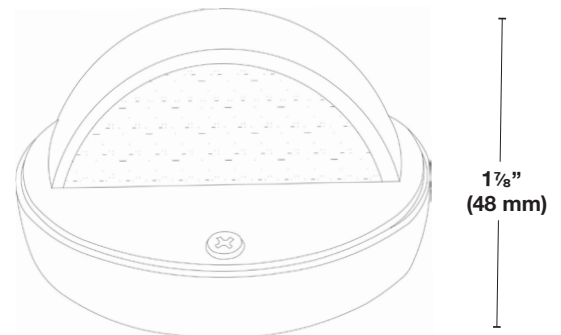

PROJET:

Spécifications

Matériel	Construction robuste en laiton coulé.
Finition	<ul style="list-style-type: none"> • Laiton Antique (AB) • Laiton noir (BBK) • Le laiton est assombri par un processus chimique.
Lentille	Verre Givré
Éclairage	Vers le haut et le bas
Écran (couvert)	Bouclier fixé à l'aide de trois vis étoiles à l'avant pour l'accès à la source lumineuse
Source lumineuse	Ampoule DEL, 3W, G4, 3000K Inclus
Prise	GU4
Tension	12 Volts AC/DC
Certification	Le luminaire a été testé par Intertek et est conforme aux normes UL 1838 et CSA C22.2 No. 250.7.
Garantie	5 ans limitée

Information de commande

PROJECT:

Specifications

Material	Cast Brass robust construction
Finish	<ul style="list-style-type: none"> • Antique Brass (AB) • Black Brass (BBK) • The brass is darkened through a chemical process
Lens	Frosted glass
Lighting	Uplight and downlight
Shield (covered)	Shield fixed with three phillips screws at the front for light source access
Light Source	3W, G4, LED Lamp, 3000K Included
Socket	GU4
Voltage	12-Volts AC/DC
Certification	The luminaire has been tested by Intertek and complies with UL 1838 and CSA C22.2 No. 250.7.
Warranty	5-years Limited