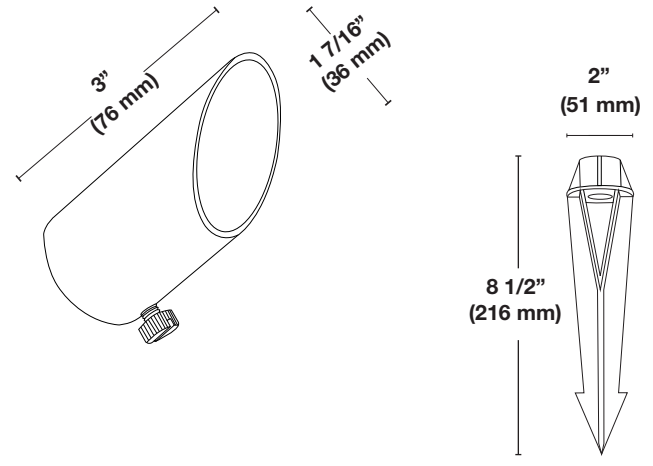

PROJET:

Spécifications

Construction	Robuste en laiton coulé
Finition	<ul style="list-style-type: none"> • Laiton Antique (AB) • Laiton noir (BBK) • Le laiton est assombri par un processus chimique.
Bouclier anti-éblouissement	L'écran anti-éblouissement glisse sur le luminaire et une vis de réglage le maintient en place. Il peut s'étendre jusqu'à 15 mm et être tourné dans n'importe quelle direction afin de minimiser l'éblouissement.
Lentille	La lentille en verre plat minimise l'éblouissement.
Articulation	Une vis à oreilles permet de régler sans outils le joint dentelé de la rotule.
Tige	Ronde à base filetée 1/2" MIPT
Piquet	Piquet en plastique de 8 1/2" avec extrémité filetée 1/2" FIPT est inclus
Source lumineuse	Ampoule MR08 de 10 watts maximum. non incluse.
Base	GU4
Longueur du fil conducteur	30 pouces de 18/2
Tension	12 Volts AC/DC
Certification	Le luminaire a été testé par Intertek et est conforme aux normes UL 1838 et CSA C22.2 No. 250.7.
Garantie	Limitée 5 ans

PROJECT:

Specifications

Material	Robust cast brass construction
Finish	<ul style="list-style-type: none"> • Antique Brass (AB) • Black Brass (BBK) • The brass is darkened through a chemical process.
Glare Shield	The glare shield slides over the luminaire and a set screw holds it in place. It can extend up to 15 mm and be rotated in any direction in order to minimize glare.
Lens	The flat glass lens minimizes glare.
Knuckle	A thumb screw is used to adjust without tools the knuckle serrated joint.
Stem	Round stem threaded 1/2" MIPT
Stake	8 1/2" plastic stake with threaded end 1/2" FIPT is included..
Light Source	<ul style="list-style-type: none"> • MR08 Lamp (10 watts max.) • not included.
Socket	GU4
Lead Wire Length	30 inch of 18/2
Certification	The luminaire has been tested by Intertek and complies with UL 1838 and CSA C22.2 No. 250.7.
Warranty	5-Year Limited