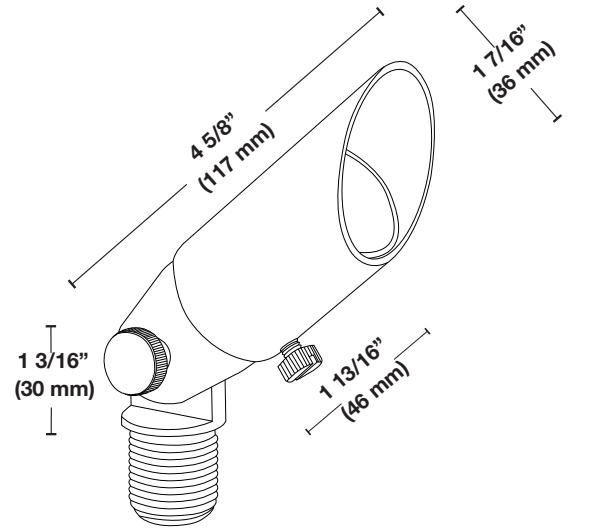

PROJET:

Spécifications

Construction	Robuste en laiton coulé
Finition	<ul style="list-style-type: none"> • Laiton Antique (AB) • Laiton noir (BBK) • Le laiton est assombri par un processus chimique.
Bouclier anti-éblouissement	L'écran anti-éblouissement glisse sur le luminaire et une vis de réglage le maintient en place. Il peut s'étendre jusqu'à 15 mm et être tourné dans n'importe quelle direction afin de minimiser l'éblouissement.
Lentille	La lentille en verre plat minimise l'éblouissement.
Articulation	Une vis à oreilles permet de régler sans outils le joint dentelé de la rotule.
Tige	Ronde à base filetée 1/2" MIPT
Piquet	Piquet en plastique de 8 1/2" avec extrémité filetée 1/2" FIPT est inclus
Source lumineuse	Ampoule MR08 de 10 watts maximum. non incluse.
Base	GU4
Longueur du fil conducteur	30 pouces de 18/2
Tension	12 Volts AC/DC
Certification	Le luminaire a été testé par Intertek et est conforme aux normes UL 1838 et CSA C22.2 No. 250.7.
Garantie	Limitée 5 ans

PROJECT:

Specifications

Material	Robust cast brass construction
Finish	<ul style="list-style-type: none"> • Antique Brass (AB) • Black Brass (BBK) • The brass is darkened through a chemical process.
Glare Shield	The glare shield slides over the luminaire and a set screw holds it in place. It can extend up to 15 mm and be rotated in any direction in order to minimize glare.
Lens	The flat glass lens minimizes glare.
Knuckle	A thumb screw is used to adjust without tools the knuckle serrated joint.
Stem	Round stem threaded 1/2" MIPT
Stake	8 1/2" plastic stake with threaded end 1/2" FIPT is included..
Light Source	<ul style="list-style-type: none"> • MR08 Lamp (10 watts max.) • not included.
Socket	GU4
Lead Wire Length	30 inch of 18/2
Certification	The luminaire has been tested by Intertek and complies with UL 1838 and CSA C22.2 No. 250.7.
Warranty	5-Year Limited