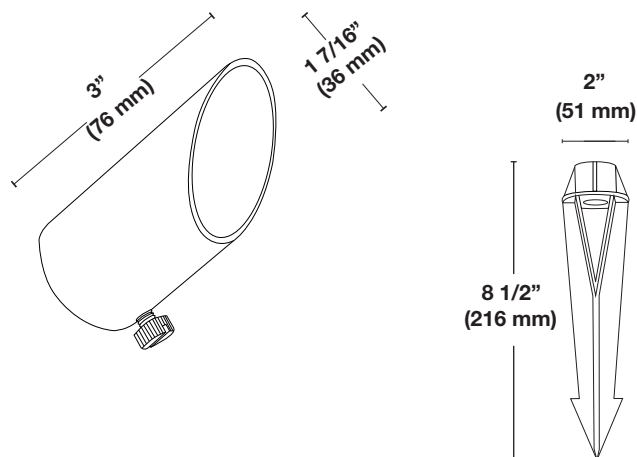

PROJET:

Spécifications

Construction	Robuste en laiton coulé
Finition	<ul style="list-style-type: none"> • Laiton Antique (AB) • Laiton noir (BBK) • Le laiton est assombri par un processus chimique.
Bouclier anti-éblouissement	L'écran anti-éblouissement glisse sur le luminaire et une vis de réglage le maintient en place. Il peut s'étendre jusqu'à 15 mm et être tourné dans n'importe quelle direction afin de minimiser l'éblouissement.
Lentille	La lentille en verre plat minimise l'éblouissement.
Articulation	Une vis à oreilles permet de régler sans outils le joint dentelé de la rotule.
Tige	Ronde à base filetée 1/2" MIPT
Piquet	Piquet en plastique de 8 1/2" avec extrémité filetée 1/2" FIPT est inclus
Source lumineuse	Ampoule MR08 de 10 watts maximum. non incluse.
Base	GU4
Longueur du fil conducteur	30 pouces de 18/2
Tension	12 Volts AC/DC
Certification	Le luminaire a été testé par Intertek et est conforme aux normes UL 1838 et CSA C22.2 No. 250.7.
Garantie	Limitée 5 ans

PROJECT:

Specifications

Material	Robust cast brass construction
Finish	<ul style="list-style-type: none"> • Antique Brass (AB) • Black Brass (BBK) • The brass is darkened through a chemical process.
Glare Shield	The glare shield slides over the luminaire and a set screw holds it in place. It can extend up to 15 mm and be rotated in any direction in order to minimize glare.
Lens	The flat glass lens minimizes glare.
Knuckle	A thumb screw is used to adjust without tools the knuckle serrated joint.
Stem	Round stem threaded 1/2" MIPT
Stake	8 1/2" plastic stake with threaded end 1/2" FIPT is included..
Light Source	<ul style="list-style-type: none"> • MR08 Lamp (10 watts max.) • not included.
Socket	GU4
Lead Wire Length	30 inch of 18/2
Certification	The luminaire has been tested by Intertek and complies with UL 1838 and CSA C22.2 No. 250.7.
Warranty	5-Year Limited