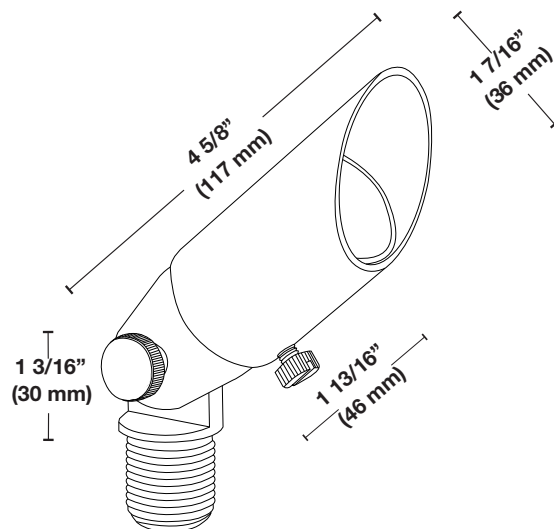

PROJET:

Spécifications

Construction	Robuste en laiton coulé
Finition	<ul style="list-style-type: none"> • Laiton Antique (AB) • Laiton noir (BBK) • Le laiton est assombri par un processus chimique.
Bouclier anti-éblouissement	L'écran anti-éblouissement glisse sur le luminaire et une vis de réglage le maintient en place. Il peut s'étendre jusqu'à 15 mm et être tourné dans n'importe quelle direction afin de minimiser l'éblouissement.
Lentille	La lentille en verre plat minimise l'éblouissement.
Articulation	Une vis à oreilles permet de régler sans outils le joint dentelé de la rotule.
Tige	Ronde à base filetée 1/2" MIPT
Piquet	Piquet en plastique de 8 1/2" avec extrémité filetée 1/2" FIPT est inclus
Source lumineuse	Ampoule MR08 de 10 watts maximum. non incluse.
Base	GU4
Longueur du fil conducteur	30 pouces de 18/2
Tension	12 Volts AC/DC
Certification	Le luminaire a été testé par Intertek et est conforme aux normes UL 1838 et CSA C22.2 No. 250.7.
Garantie	Limitée 5 ans

PROJECT:

Specifications

Material	Robust cast brass construction
Finish	<ul style="list-style-type: none"> • Antique Brass (AB) • Black Brass (BBK) • The brass is darkened through a chemical process.
Glare Shield	The glare shield slides over the luminaire and a set screw holds it in place. It can extend up to 15 mm and be rotated in any direction in order to minimize glare.
Lens	The flat glass lens minimizes glare.
Knuckle	A thumb screw is used to adjust without tools the knuckle serrated joint.
Stem	Round stem threaded 1/2" MIPT
Stake	8 1/2" plastic stake with threaded end 1/2" FIPT is included..
Light Source	<ul style="list-style-type: none"> • MR08 Lamp (10 watts max.) • not included.
Socket	GU4
Lead Wire Length	30 inch of 18/2
Certification	The luminaire has been tested by Intertek and complies with UL 1838 and CSA C22.2 No. 250.7.
Warranty	5-Year Limited