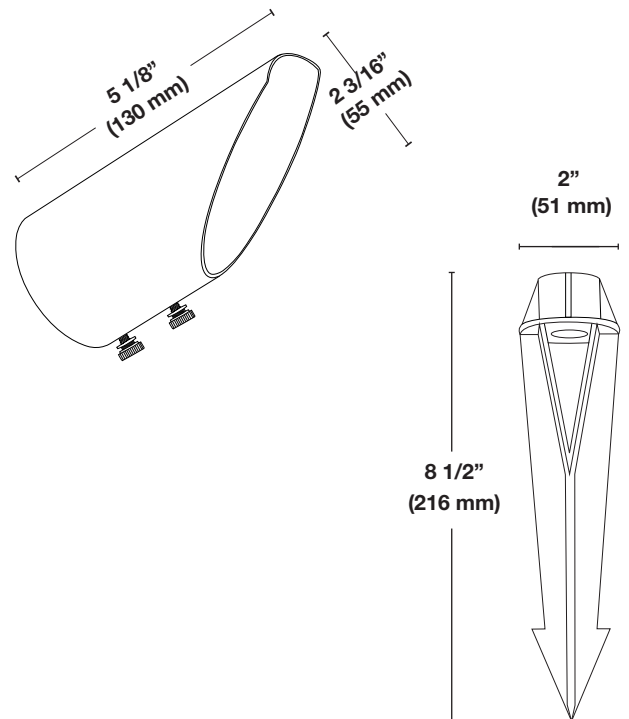

### Spécifications

<b>Matériel</b>	Construction robuste en laiton coulé.
<b>Finition</b>	<ul style="list-style-type: none"> <li>• Laiton Antique (AB)</li> <li>• Laiton noir (BBK)</li> <li>• Le laiton est assombri par un processus chimique.</li> </ul>
<b>Bouclier anti-éblouissement</b>	L'écran anti-éblouissement glisse sur le luminaire et deux vis de réglage le maintiennent en place. Il peut s'étendre jusqu'à 20 mm et être tourné dans n'importe quelle direction afin de minimiser l'éblouissement.
<b>Lentille</b>	Plat en verre clair.
<b>Articulation</b>	Une vis à oreilles permet de régler sans outils le joint dentelé de la rotule..
<b>Tige</b>	Ronde fileté 1/2" MIPT
<b>Piquet</b>	Piquet en plastique de 8 1/2" avec extrémité fileté 1/2" FIPT est inclus
<b>Source lumineuse</b>	Ampoule MR16 de 20 watts maximum. Non incluse.
<b>Base</b>	GU5.3
<b>Tension</b>	12 Volts AC/DC
<b>Certification</b>	Le luminaire a été testé par Intertek et est conforme aux normes UL 1838 et CSA C22.2 No. 250.7.
<b>Garantie</b>	Limitée 5 ans