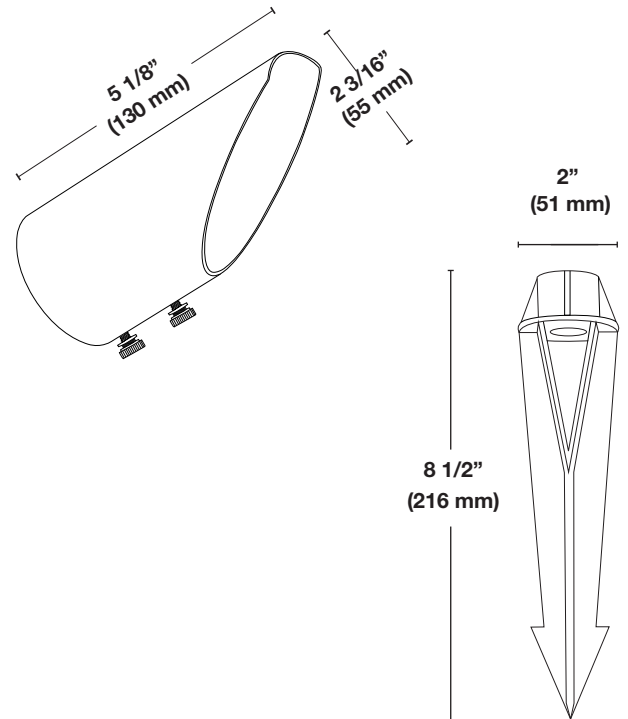

PROJECT:

Specifications

Material	Robust cast brass construction
Finish	• Antique Brass (AB) • Black Brass (BBK) • The brass is darkened through a chemical process.
Glare Shield	The glare shield slides over the luminaire and two set screws hold it in place. It can extend up to 20 mm and be rotated in any direction in order to minimize glare.
Lens	The flat glass lens minimizes glare.
Knuckle	A thumb screw is used to adjust without tools the knuckle serrated joint.
Stem	Round stem threaded 1/2" MIPT
Stake	8 1/2" plastic stake with threaded end 1/2" FIPT is included.
Light Source	• MR16 Lamp (20 watts max.) • not included.
Socket	GU 5.3
Lead Wire Length	30 inch of 18/2
Certification	The luminaire has been tested by Intertek and complies with UL 1838 and CSA C22.2 No. 250.7.
Warranty	5-Year Limited

Order information

Model	SWL103AB
	|
	Color
	|
	MR16 Brass
	Accent Light With
	Adjustable Glare Shield
	|
	AB - Antique brass
	BBK - Black brass

Notice: All ratings subject to change without notice.