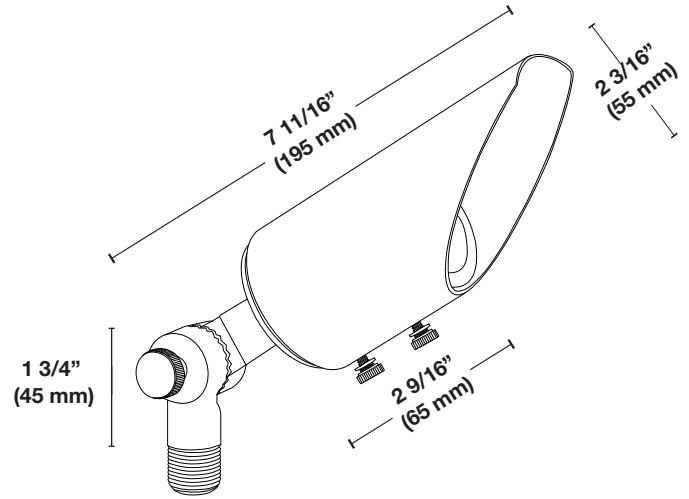

PROJECT:

Specifications

Material	Robust cast brass construction
Finish	• Antique Brass (AB) • Black Brass (BBK) • The brass is darkened through a chemical process.
Glare Shield	The glare shield slides over the luminaire and two set screws hold it in place. It can extend up to 20 mm and be rotated in any direction in order to minimize glare.
Lens	The flat glass lens minimizes glare.
Knuckle	A thumb screw is used to adjust without tools the knuckle serrated joint.
Stem	Round stem threaded 1/2" MIPT
Stake	8 1/2" plastic stake with threaded end 1/2" FIPT is included.
Light Source	• MR16 Lamp (20 watts max.) • not included.
Socket	GU 5.3
Lead Wire Length	30 inch of 18/2
Certification	The luminaire has been tested by Intertek and complies with UL 1838 and CSA C22.2 No. 250.7.
Warranty	5-Year Limited

Order information

Model	SWL103AB
	|
	Color
	|
	MR16 Brass
	Accent Light With
	Adjustable Glare Shield
	|
	AB - Antique brass
	BBK - Black brass

Notice: All ratings subject to change without notice.