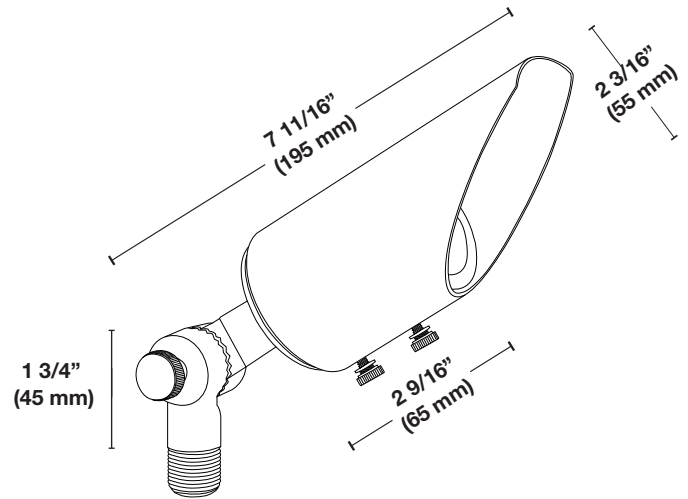

### Spécifications

<b>Matériel</b>	Construction robuste en laiton coulé.
<b>Finition</b>	<ul style="list-style-type: none"> <li>• Laiton Antique (AB)</li> <li>• Laiton noir (BBK)</li> <li>• Le laiton est assombri par un processus chimique.</li> </ul>
<b>Bouclier anti-éblouissement</b>	L'écran anti-éblouissement glisse sur le luminaire et deux vis de réglage le maintiennent en place. Il peut s'étendre jusqu'à 20 mm et être tourné dans n'importe quelle direction afin de minimiser l'éblouissement.
<b>Lentille</b>	Plat en verre clair.
<b>Articulation</b>	Une vis à oreilles permet de régler sans outils le joint dentelé de la rotule..
<b>Tige</b>	Ronde fileté 1/2" MIPT
<b>Piquet</b>	Piquet en plastique de 8 1/2" avec extrémité fileté 1/2" FIPT est inclus
<b>Source lumineuse</b>	Ampoule MR16 de 20 watts maximum. Non incluse.
<b>Base</b>	GU5.3
<b>Tension</b>	12 Volts AC/DC
<b>Certification</b>	Le luminaire a été testé par Intertek et est conforme aux normes UL 1838 et CSA C22.2 No. 250.7.
<b>Garantie</b>	Limitée 5 ans