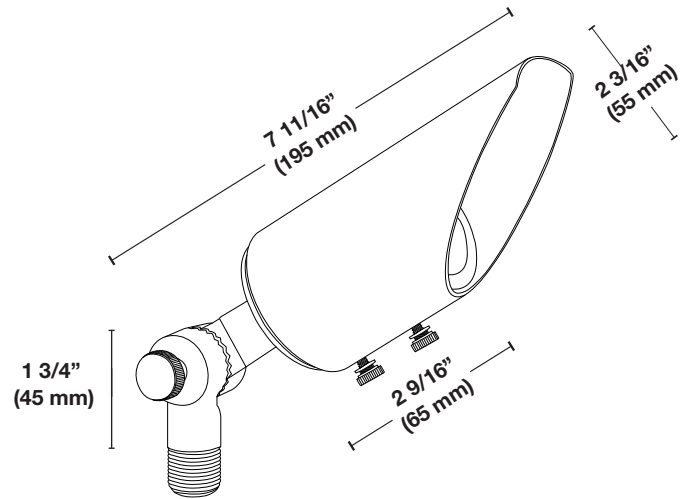

PROJET:

Spécifications

Matériel	Construction robuste en laiton coulé.
Finition	<ul style="list-style-type: none"> Laiton Antique (AB) Laiton noir (BBK) Le laiton est assombri par un processus chimique.
Bouclier anti-éblouissement	L'écran anti-éblouissement glisse sur le luminaire et deux vis de réglage le maintiennent en place. Il peut s'étendre jusqu'à 20 mm et être tourné dans n'importe quelle direction afin de minimiser l'éblouissement.
Lentille	Plat en verre clair.
Articulation	Une vis à oreilles permet de régler sans outils le joint dentelé de la rotule..
Tige	Ronde fileté 1/2" MIPT
Piquet	Piquet en plastique de 8 1/2" avec extrémité fileté 1/2" FIPT est inclus
Source lumineuse	Ampoule MR16 de 20 watts maximum. Non incluse.
Base	GU5.3
Tension	12 Volts AC/DC
Certification	Le luminaire a été testé par Intertek et est conforme aux normes UL 1838 et CSA C22.2 No. 250.7.
Garantie	Limitée 5 ans

Information de commande

Modèle	SWL103AB
	Couleur
Projecteur MR16 en laiton avec écran ajustable	AB - Laiton antique BBK - Laiton noir

Avis : Toutes les cotes peuvent être modifiées sans préavis.

PROJECT:

Specifications

Material	Robust cast brass construction
Finish	<ul style="list-style-type: none"> • Antique Brass (AB) • Black Brass (BBK) • The brass is darkened through a chemical process.
Glare Shield	The glare shield slides over the luminaire and two set screws hold it in place. It can extend up to 20 mm and be rotated in any direction in order to minimize glare.
Lens	The flat glass lens minimizes glare.
Knuckle	A thumb screw is used to adjust without tools the knuckle serrated joint.
Stem	Round stem threaded 1/2" MIPT
Stake	8 1/2" plastic stake with threaded end 1/2" FIPT is included.
Light Source	<ul style="list-style-type: none"> • MR16 Lamp (20 watts max.) • not included.
Socket	GU 5.3
Lead Wire Length	30 inch of 18/2
Certification	The luminaire has been tested by Intertek and complies with UL 1838 and CSA C22.2 No. 250.7.
Warranty	5-Year Limited