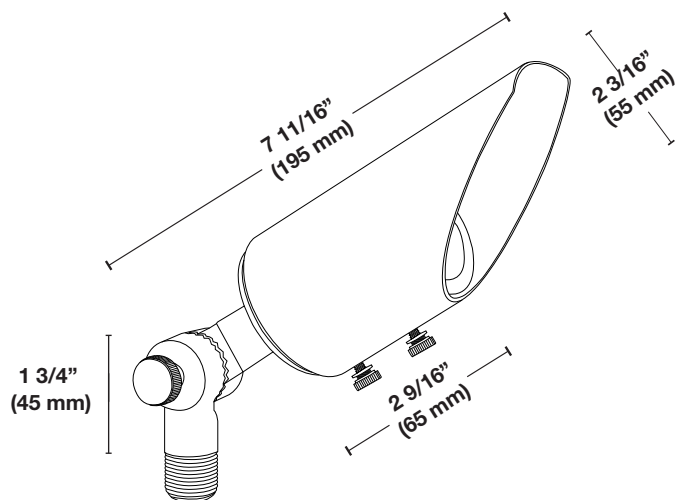

PROJET:

Spécifications

Matériel	Construction robuste en laiton coulé.
Finition	<ul style="list-style-type: none"> Laiton Antique (AB) Laiton noir (BBK) Le laiton est assombri par un processus chimique.
Bouclier anti-éblouissement	L'écran anti-éblouissement glisse sur le luminaire et deux vis de réglage le maintiennent en place. Il peut s'étendre jusqu'à 20 mm et être tourné dans n'importe quelle direction afin de minimiser l'éblouissement.
Lentille	Plat en verre clair.
Articulation	Une vis à oreilles permet de régler sans outils le joint dentelé de la rotule..
Tige	Ronde fileté 1/2" MIPT
Piquet	Piquet en plastique de 8 1/2" avec extrémité fileté 1/2" FIPT est inclus
Source lumineuse	Ampoule MR16 de 20 watts maximum. Non incluse.
Base	GU5.3
Tension	12 Volts AC/DC
Certification	Le luminaire a été testé par Intertek et est conforme aux normes UL 1838 et CSA C22.2 No. 250.7.
Garantie	Limitée 5 ans

Information de commande

Modèle	SWL103AB
	Couleur
Projecteur MR16 en laiton avec écran ajustable	AB - Laiton antique BBK - Laiton noir

Avis : Toutes les cotes peuvent être modifiées sans préavis.

PROJECT:

Specifications

Material	Robust cast brass construction
Finish	<ul style="list-style-type: none"> • Antique Brass (AB) • Black Brass (BBK) • The brass is darkened through a chemical process.
Glare Shield	The glare shield slides over the luminaire and two set screws hold it in place. It can extend up to 20 mm and be rotated in any direction in order to minimize glare.
Lens	The flat glass lens minimizes glare.
Knuckle	A thumb screw is used to adjust without tools the knuckle serrated joint.
Stem	Round stem threaded 1/2" MIPT
Stake	8 1/2" plastic stake with threaded end 1/2" FIPT is included.
Light Source	<ul style="list-style-type: none"> • MR16 Lamp (20 watts max.) • not included.
Socket	GU 5.3
Lead Wire Length	30 inch of 18/2
Certification	The luminaire has been tested by Intertek and complies with UL 1838 and CSA C22.2 No. 250.7.
Warranty	5-Year Limited