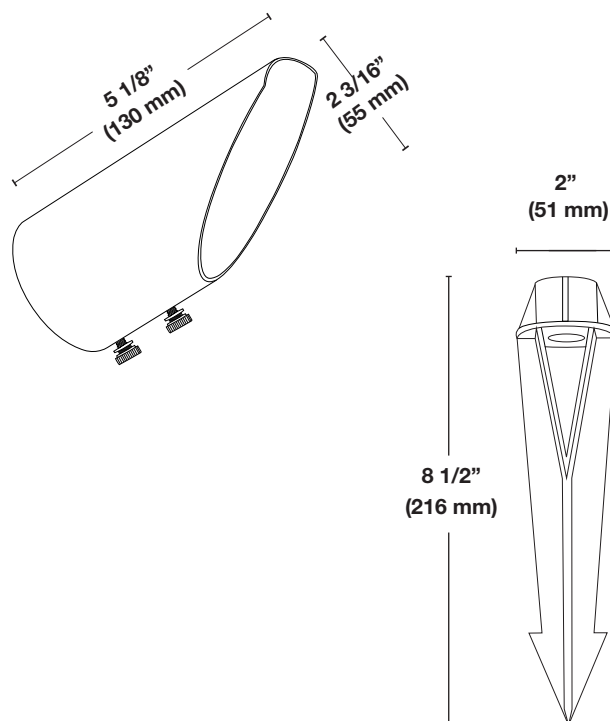

PROJET:

Spécifications

Matériel	Construction robuste en laiton coulé.
Finition	<ul style="list-style-type: none"> Laiton Antique (AB) Laiton noir (BBK) Le laiton est assombri par un processus chimique.
Bouclier anti-éblouissement	L'écran anti-éblouissement glisse sur le luminaire et deux vis de réglage le maintiennent en place. Il peut s'étendre jusqu'à 20 mm et être tourné dans n'importe quelle direction afin de minimiser l'éblouissement.
Lentille	Plat en verre clair.
Articulation	Une vis à oreilles permet de régler sans outils le joint dentelé de la rotule..
Tige	Ronde fileté 1/2" MIPT
Piquet	Piquet en plastique de 8 1/2" avec extrémité fileté 1/2" FIPT est inclus
Source lumineuse	Ampoule MR16 de 20 watts maximum. Non incluse.
Base	GU5.3
Tension	12 Volts AC/DC
Certification	Le luminaire a été testé par Intertek et est conforme aux normes UL 1838 et CSA C22.2 No. 250.7.
Garantie	Limitée 5 ans

Information de commande

Modèle	SWL103AB
	Couleur
Projecteur MR16 en laiton avec écran ajustable	AB - Laiton antique BBK - Laiton noir

Avis : Toutes les cotes peuvent être modifiées sans préavis.

PROJECT:

Specifications

Material	Robust cast brass construction
Finish	<ul style="list-style-type: none"> • Antique Brass (AB) • Black Brass (BBK) • The brass is darkened through a chemical process.
Glare Shield	The glare shield slides over the luminaire and two set screws hold it in place. It can extend up to 20 mm and be rotated in any direction in order to minimize glare.
Lens	The flat glass lens minimizes glare.
Knuckle	A thumb screw is used to adjust without tools the knuckle serrated joint.
Stem	Round stem threaded 1/2" MIPT
Stake	8 1/2" plastic stake with threaded end 1/2" FIPT is included.
Light Source	<ul style="list-style-type: none"> • MR16 Lamp (20 watts max.) • not included.
Socket	GU 5.3
Lead Wire Length	30 inch of 18/2
Certification	The luminaire has been tested by Intertek and complies with UL 1838 and CSA C22.2 No. 250.7.
Warranty	5-Year Limited