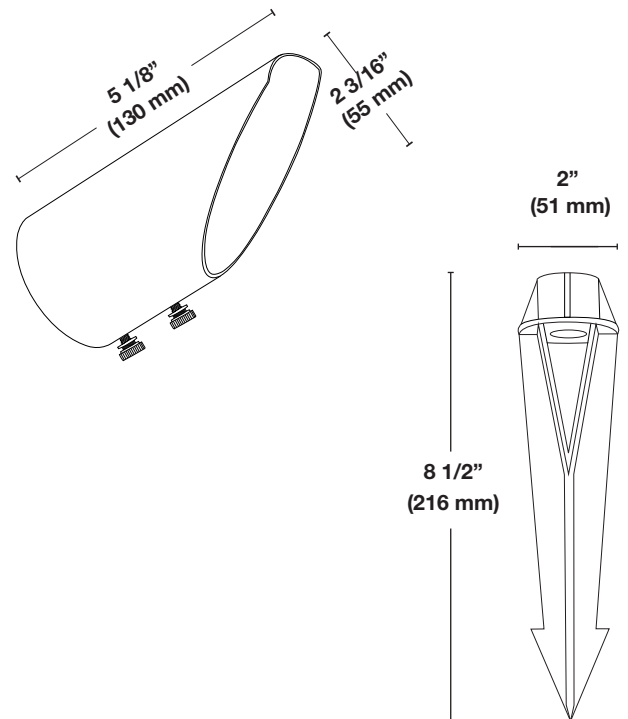

PROJET:

Spécifications

Matériel	Construction robuste en laiton coulé.
Finition	<ul style="list-style-type: none"> Laiton Antique (AB) Laiton noir (BBK) Le laiton est assombri par un processus chimique.
Bouclier anti-éblouissement	L'écran anti-éblouissement glisse sur le luminaire et deux vis de réglage le maintiennent en place. Il peut s'étendre jusqu'à 20 mm et être tourné dans n'importe quelle direction afin de minimiser l'éblouissement.
Lentille	Plat en verre clair.
Articulation	Une vis à oreilles permet de régler sans outils le joint dentelé de la rotule..
Tige	Ronde fileté 1/2" MIPT
Piquet	Piquet en plastique de 8 1/2" avec extrémité fileté 1/2" FIPT est inclus
Source lumineuse	Ampoule MR16 de 20 watts maximum. Non incluse.
Base	GU5.3
Tension	12 Volts AC/DC
Certification	Le luminaire a été testé par Intertek et est conforme aux normes UL 1838 et CSA C22.2 No. 250.7.
Garantie	Limitée 5 ans

Information de commande

Modèle	SWL103AB
	Couleur
Projecteur MR16 en laiton avec écran ajustable	AB - Laiton antique BBK - Laiton noir

Avis : Toutes les cotes peuvent être modifiées sans préavis.

PROJECT:

Specifications

Material	Robust cast brass construction
Finish	<ul style="list-style-type: none"> • Antique Brass (AB) • Black Brass (BBK) • The brass is darkened through a chemical process.
Glare Shield	The glare shield slides over the luminaire and two set screws hold it in place. It can extend up to 20 mm and be rotated in any direction in order to minimize glare.
Lens	The flat glass lens minimizes glare.
Knuckle	A thumb screw is used to adjust without tools the knuckle serrated joint.
Stem	Round stem threaded 1/2" MIPT
Stake	8 1/2" plastic stake with threaded end 1/2" FIPT is included.
Light Source	<ul style="list-style-type: none"> • MR16 Lamp (20 watts max.) • not included.
Socket	GU 5.3
Lead Wire Length	30 inch of 18/2
Certification	The luminaire has been tested by Intertek and complies with UL 1838 and CSA C22.2 No. 250.7.
Warranty	5-Year Limited