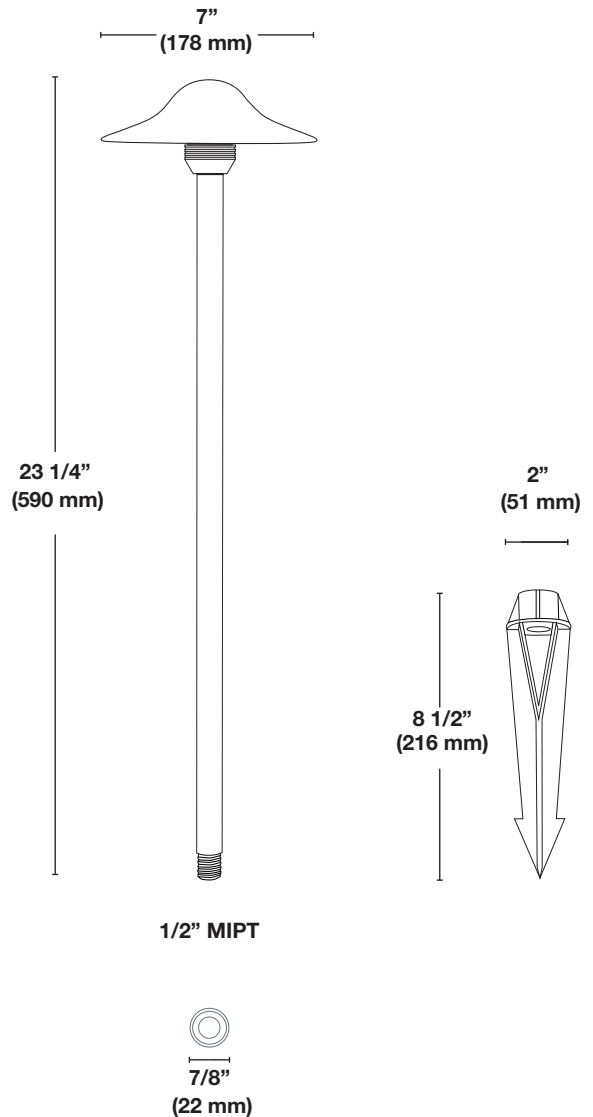

### Spécifications

|                         |   |
|-------------------------|---|
| <b>Construction</b>     | Laiton coulé.   |
| <b>Finition</b>         | <ul style="list-style-type: none"> <li>• Laiton Antique (AB)</li> <li>• Laiton noir (BBK)</li> <li>• Le laiton est assombri par un processus chimique.</li> </ul> |
| <b>Lentille</b>         | Verre givré   |
| <b>Tige</b>             | Tige ronde fileté avec extrémité fileté<br>1/2" MIPT  |
| <b>Piquet</b>           | Piquet en plastique de 8 1/2" avec extrémité fileté 1/2" FIPT est inclus  |
| <b>Source lumineuse</b> | Ampoule DEL, 3W, G4, 3000K Inclus et installé en usine  |
| <b>Prise</b>            | GU4   |
| <b>Tension</b>          | 12 Volts AC/DC  |
| <b>Certification</b>    | Le luminaire est testé par Intertek et conforme aux normes UL 1838 et CSA C22.2 No. 250.7.  |
| <b>Garantie</b>         | 5 ans limitée   |

### Information de commande

Modèle

**SWL106**

Couleur

Luminaire de sentier en dôme

**AB** - Laiton antique  
**BBK** - Laiton noir

Avis : Toutes les cotes peuvent être modifiées sans préavis.

PROJET:

## Specifications

|                      |   |
|----------------------|---|
| <b>Construction</b>  | Cast Brass.   |
| <b>Finish</b>        | <ul style="list-style-type: none"> <li>• Antique Brass (AB)</li> <li>• Black Brass (BBK)</li> <li>• The brass is darkened through a chemical process</li> </ul> |
| <b>Lens</b>          | Frosted Glass   |
| <b>Stem</b>          | Round stem with 1/2" MIPT threaded end.   |
| <b>Stake</b>         | 8 1/2" plastic stake with threaded end<br>1/2" FIPT is included.  |
| <b>Light Source</b>  | 3W, G4, 3000K LED Lamp, Included and installed at the factory   |
| <b>Socket</b>        | GU4   |
| <b>Voltage</b>       | AC/DC 12 Volts  |
| <b>Certification</b> | The luminaire has been tested by Intertek and complies with UL 1838 and CSA C22.2 No. 250.7.  |
| <b>Warranty</b>      | 5-years Limited   |