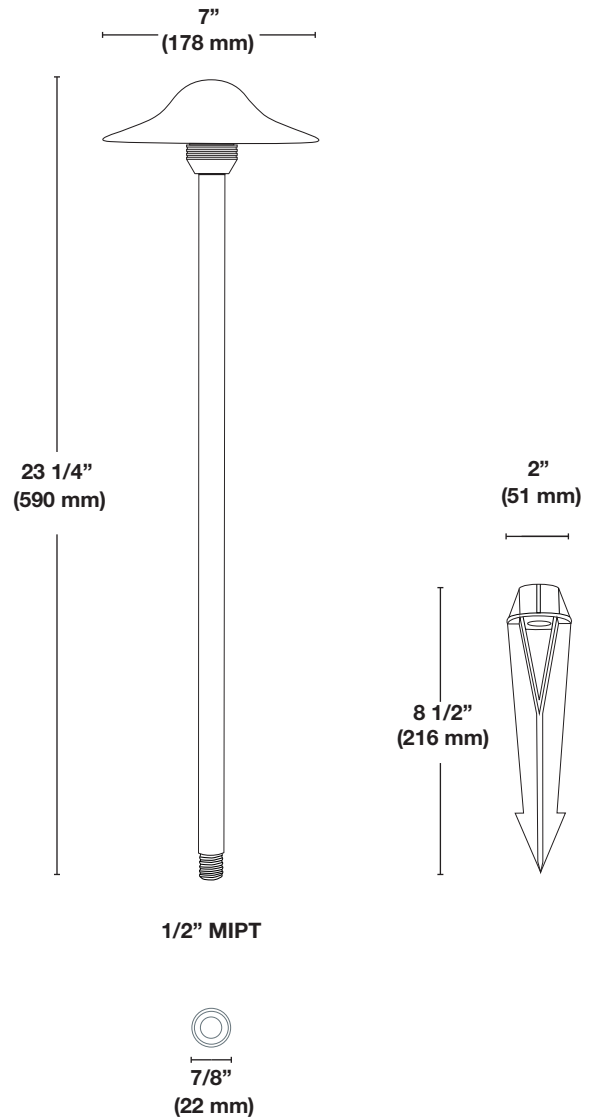

### Spécifications

|                         |   |
|-------------------------|---|
| <b>Construction</b>     | Laiton coulé.   |
| <b>Finition</b>         | <ul style="list-style-type: none"> <li>• Laiton Antique (AB)</li> <li>• Laiton noir (BBK)</li> <li>• Le laiton est assombri par un processus chimique.</li> </ul> |
| <b>Lentille</b>         | Verre givré   |
| <b>Tige</b>             | Tige ronde fileté avec extrémité fileté<br>1/2" MIPT  |
| <b>Piquet</b>           | Piquet en plastique de 8 1/2" avec extrémité fileté 1/2" FIPT est inclus  |
| <b>Source lumineuse</b> | Ampoule DEL, 3W, G4, 3000K Inclus et installé en usine  |
| <b>Prise</b>            | GU4   |
| <b>Tension</b>          | 12 Volts AC/DC  |
| <b>Certification</b>    | Le luminaire est testé par Intertek et conforme aux normes UL 1838 et CSA C22.2 No. 250.7.  |
| <b>Garantie</b>         | 5 ans limitée   |

### Information de commande

Modèle

**SWL106**

Couleur

Luminaire de sentier en dôme

**AB** - Laiton antique  
**BBK** - Laiton noir

Avis : Toutes les cotes peuvent être modifiées sans préavis.

PROJET:

## Specifications

|                      |   |
|----------------------|---|
| <b>Construction</b>  | Cast Brass.   |
| <b>Finish</b>        | <ul style="list-style-type: none"> <li>• Antique Brass (AB)</li> <li>• Black Brass (BBK)</li> <li>• The brass is darkened through a chemical process</li> </ul> |
| <b>Lens</b>          | Frosted Glass   |
| <b>Stem</b>          | Round stem with 1/2" MIPT threaded end.   |
| <b>Stake</b>         | 8 1/2" plastic stake with threaded end<br>1/2" FIPT is included.  |
| <b>Light Source</b>  | 3W, G4, 3000K LED Lamp, Included and installed at the factory   |
| <b>Socket</b>        | GU4   |
| <b>Voltage</b>       | AC/DC 12 Volts  |
| <b>Certification</b> | The luminaire has been tested by Intertek and complies with UL 1838 and CSA C22.2 No. 250.7.  |
| <b>Warranty</b>      | 5-years Limited   |