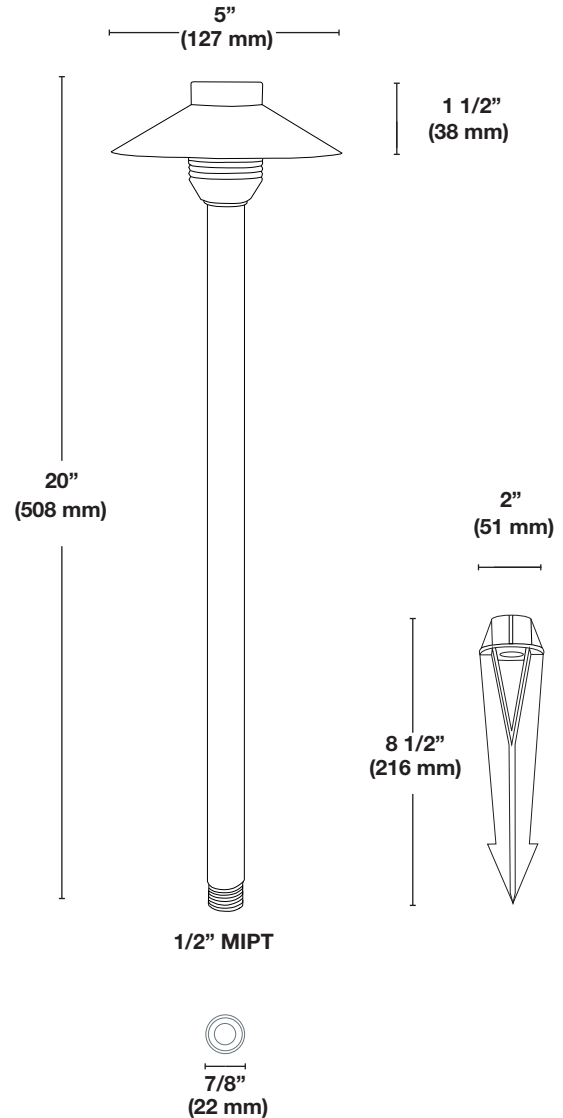

### Spécifications

<b>Construction</b>	Laiton coulé.
<b>Finition</b>	<ul style="list-style-type: none"> <li>• Laiton Antique (AB)</li> <li>• Laiton noir (BBK)</li> <li>• Le laiton est assombri par un processus chimique.</li> </ul>
<b>Lentille</b>	Verre givré
<b>Tige</b>	Tige ronde fileté avec extrémité fileté 1/2" MIPT
<b>Piquet</b>	Piquet en plastique de 8 1/2" avec extrémité fileté 1/2" FIPT est inclus
<b>Source lumineuse</b>	Ampoule DEL, 3W, G4, 3000K Inclus et installé en usine.
<b>Prise</b>	GU4
<b>Tension</b>	12 Volts AC/DC
<b>Certification</b>	Le luminaire est testé par Intertek et conforme aux normes UL 1838 et CSA C22.2 No. 250.7.
<b>Garantie</b>	5 ans limitée

### Information de commande

Modèle	<b>SWL109</b>
	├── Couleur
	├── Luminaire de sentier à chapeau plat
	└── <b>AB</b> - Laiton antique <b>BBK</b> - Laiton noir

Avis : Toutes les cotes peuvent être modifiées sans préavis.

## Specifications

<b>Material</b>	Cast Brass.
<b>Finish</b>	<ul style="list-style-type: none"> <li>• Antique Brass (AB)</li> <li>• Black Brass (BBK)</li> <li>• The brass is darkened through a chemical process</li> </ul>
<b>Lens</b>	Frosted Glass
<b>Stem</b>	Round stem with 1/2" MIPT threaded end..
<b>Stake</b>	8 1/2" plastic stake with threaded end 1/2" FIPT is included.
<b>Light Source</b>	3W, G4, 3000K LED Lamp, Included and installed at the factory
<b>Socket</b>	GU4
<b>Voltage</b>	AC/DC 12 Volts
<b>Certification</b>	The luminaire has been tested by Intertek and complies with UL 1838 and CSA C22.2 No. 250.7.
<b>Warranty</b>	5-years Limited