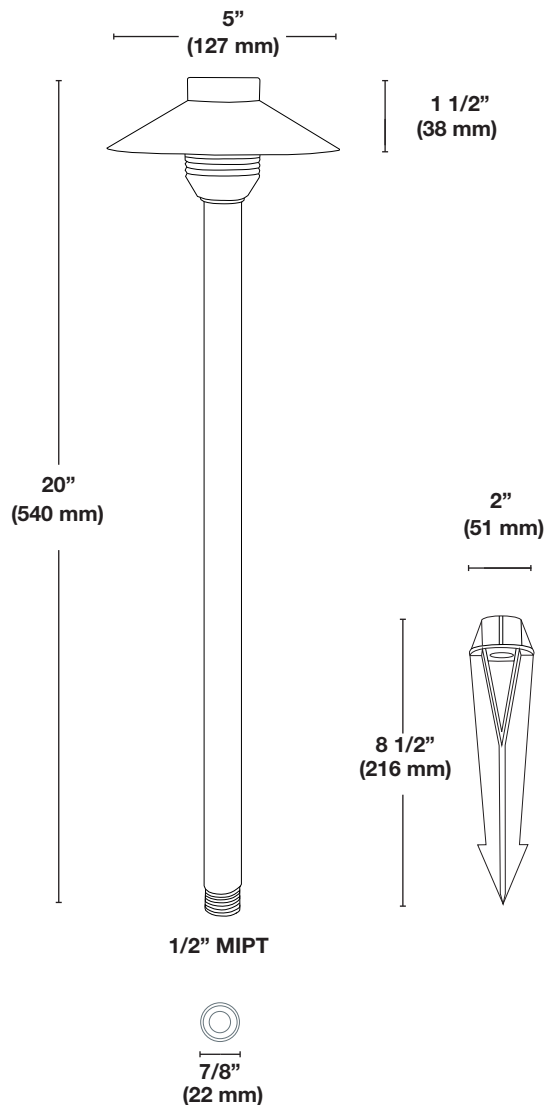

### Spécifications

<b>Construction</b>	Laiton coulé.
<b>Finition</b>	<ul style="list-style-type: none"> <li>• Laiton Antique (AB)</li> <li>• Laiton noir (BBK)</li> <li>• Le laiton est assombri par un processus chimique.</li> </ul>
<b>Lentille</b>	Verre givré
<b>Tige</b>	Tige ronde fileté avec extrémité fileté 1/2" MIPT
<b>Piquet</b>	Piquet en plastique de 8 1/2" avec extrémité fileté 1/2" FIPT est inclus
<b>Source lumineuse</b>	Ampoule DEL, 3W, G4, 3000K Inclus et installé en usine.
<b>Prise</b>	GU4
<b>Tension</b>	12 Volts AC/DC
<b>Certification</b>	Le luminaire est testé par Intertek et conforme aux normes UL 1838 et CSA C22.2 No. 250.7.
<b>Garantie</b>	5 ans limitée

### Information de commande

Modèle	<b>SWL109</b>
	├── Couleur
	├── Luminaire de sentier à chapeau plat
	└── <b>AB</b> - Laiton antique <b>BBK</b> - Laiton noir

Avis : Toutes les cotes peuvent être modifiées sans préavis.

## Specifications

<b>Material</b>	Cast Brass.
<b>Finish</b>	<ul style="list-style-type: none"> <li>• Antique Brass (AB)</li> <li>• Black Brass (BBK)</li> <li>• The brass is darkened through a chemical process</li> </ul>
<b>Lens</b>	Frosted Glass
<b>Stem</b>	Round stem with 1/2" MIPT threaded end..
<b>Stake</b>	8 1/2" plastic stake with threaded end 1/2" FIPT is included.
<b>Light Source</b>	3W, G4, 3000K LED Lamp, Included and installed at the factory
<b>Socket</b>	GU4
<b>Voltage</b>	AC/DC 12 Volts
<b>Certification</b>	The luminaire has been tested by Intertek and complies with UL 1838 and CSA C22.2 No. 250.7.
<b>Warranty</b>	5-years Limited

### Order information

Model	<b>SWL109</b>
	Color
	Flat Hat Pathlight
	<ul style="list-style-type: none"> <li><b>AB</b> - Antique Brass</li> <li><b>BBK</b> - Black Brass</li> </ul>

Notice: All ratings subject to change without notice.