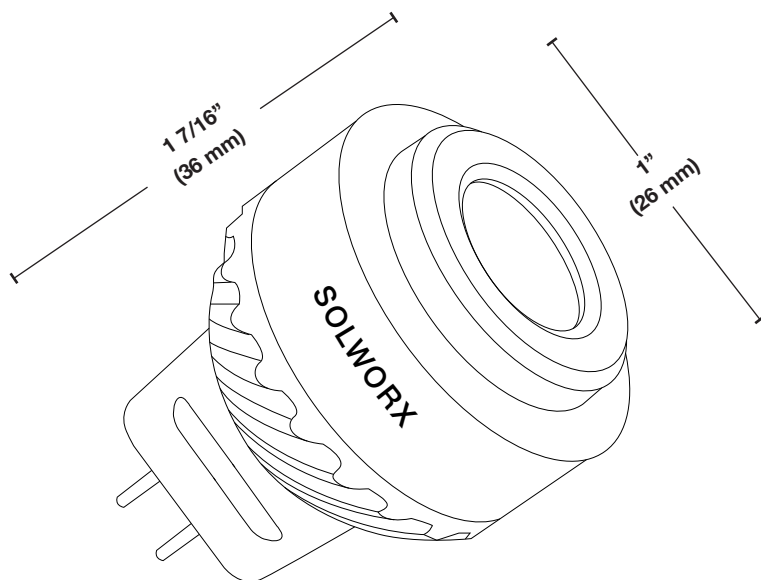

PROJET:

Spécifications

Ampoule	MR08
Base	GU4
Tension	9 V - 18 V AC/DC
Source de lumière	DEL (Diode électroluminescente)
Puissance	2.5 watts
Halogène Puissance comparable	≈ 20 Watts
Angle d'éclairage	30°, 60°, 80°
Température (Couleur)	2700 or 3000 Kelvin
Flux lumineux	160 lumens
Rendu de couleur (IRC)	80+
Durée de vie moyenne	40 000 heures
MOL	1 7/16" (36 mm)
Usage	Convient aux luminaires fermés
Gradable	Oui
Certification	UL 1838 & CSA C22.2 No. 250.7
Garantie	5 ans limitée

Information de commande

Modèle

Avis : Toutes les cotes peuvent être modifiées sans préavis.

Specifications

PROJECT:

Lamp Type	MR08
Base	GU4
Voltage	9 V - 18 V AC/DC
Wattage	DEL (Diode électroluminescente)
Light Source	2.5 watts
Halogen Comparable Power	≈ 20 Watts
Beam Angle	30°, 60°, 80°
Color Temperature	2700 or 3000 Kelvin
Output	160 lumens
Color Rendering Index	80+
Rated Lifetime	40,000 hours
MOL	1 7/16" (36 mm)
Usage	Suitable for enclosed luminaires
Dimmable	Yes
Certification	UL 1838 & CAN/CSA-C22.2 No. 1993
Warranty	5 years Limited