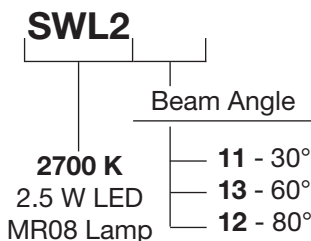

Ordering information

Model