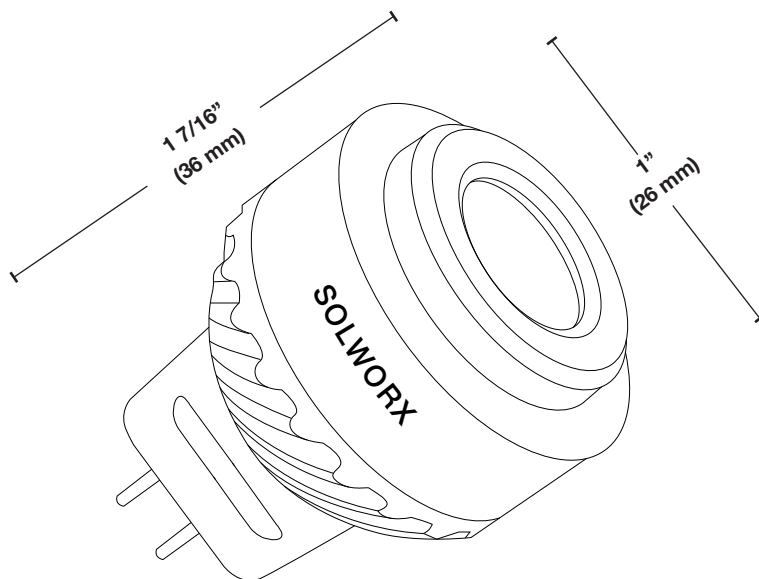

PROJET:

Spécifications

Ampoule	MR08
Base	GU4
Tension	9 V - 18 V AC/DC
Source de lumière	DEL (Diode électroluminescente)
Puissance	2.5 watts
Halogène Puissance comparable	≈ 20 Watts
Angle d'éclairage	30°, 60°, 80°
Température (Couleur)	2700 or 3000 Kelvin
Flux lumineux	160 lumens
Rendu de couleur (IRC)	80+
Durée de vie moyenne	40 000 heures
MOL	1 7/16" (36 mm)
Usage	Convient aux luminaires fermés
Gradable	Oui
Certification	UL 1838 & CSA C22.2 No. 250.7
Garantie	5 ans limitée

Information de commande

Modèle

Avis : Toutes les cotes peuvent être modifiées sans préavis.

Specifications

PROJECT:

Lamp Type	MR08
Base	GU4
Voltage	9 V - 18 V AC/DC
Wattage	DEL (Diode électroluminescente)
Light Source	2.5 watts
Halogen Comparable Power	≈ 20 Watts
Beam Angle	30°, 60°, 80°
Color Temperature	2700 or 3000 Kelvin
Output	160 lumens
Color Rendering Index	80+
Rated Lifetime	40,000 hours
MOL	1 7/16" (36 mm)
Usage	Suitable for enclosed luminaires
Dimmable	Yes
Certification	UL 1838 & CAN/CSA-C22.2 No. 1993
Warranty	5 years Limited