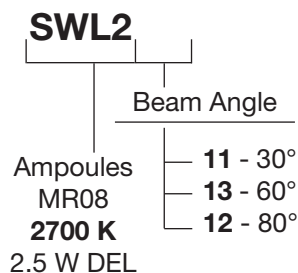

PROJET:

Spécifications

Ampoule	MR08
Base	GU4
Tension	9 V - 18 V AC/DC
Source de lumière	DEL (Diode électroluminescente)
Puissance	2.5 watts
Halogène Puissance comparable	≈ 20 Watts
Angle d'éclairage	30°, 60°, 80°
Température (Couleur)	2700 or 3000 Kelvin
Flux lumineux	160 lumens
Rendu de couleur (IRC)	80+
Durée de vie moyenne	40 000 heures
MOL	1 7/16" (36 mm)
Usage	Convient aux luminaires fermés
Gradable	Oui
Certification	UL 1838 & CSA C22.2 No. 250.7
Garantie	5 ans limitée

Information de commande

Modèle

Avis : Toutes les cotes peuvent être modifiées sans préavis.

Specifications

PROJECT:

Lamp Type	MR08
Base	GU4
Voltage	9 V - 18 V AC/DC
Wattage	DEL (Diode électroluminescente)
Light Source	2.5 watts
Halogen Comparable Power	≈ 20 Watts
Beam Angle	30°, 60°, 80°
Color Temperature	2700 or 3000 Kelvin
Output	160 lumens
Color Rendering Index	80+
Rated Lifetime	40,000 hours
MOL	1 7/16" (36 mm)
Usage	Suitable for enclosed luminaires
Dimmable	Yes
Certification	UL 1838 & CAN/CSA-C22.2 No. 1993
Warranty	5 years Limited