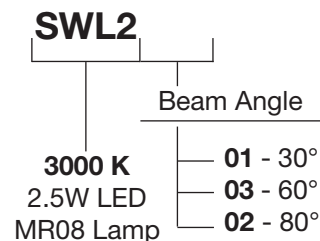

Ordering information

Model