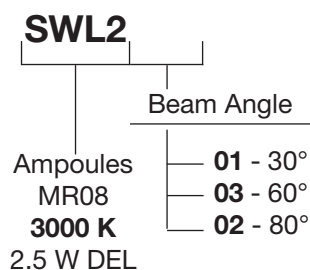

PROJET:

Spécifications

Ampoule	MR08
Base	GU4
Tension	9 V - 18 V AC/DC
Source de lumière	DEL (Diode électroluminescente)
Puissance	2.5 watts
Halogène Puissance comparable	≈ 20 Watts
Angle d'éclairage	30°, 60°, 80°
Température (Couleur)	2700 or 3000 Kelvin
Flux lumineux	160 lumens
Rendu de couleur (IRC)	80+
Durée de vie moyenne	40 000 heures
MOL	1 7/16" (36 mm)
Usage	Convient aux luminaires fermés
Gradable	Oui
Certification	UL 1838 & CSA C22.2 No. 250.7
Garantie	5 ans limitée

Information de commande

Modèle

Avis : Toutes les cotes peuvent être modifiées sans préavis.

Specifications

PROJECT:

Lamp Type	MR08
Base	GU4
Voltage	9 V - 18 V AC/DC
Wattage	DEL (Diode électroluminescente)
Light Source	2.5 watts
Halogen Comparable Power	≈ 20 Watts
Beam Angle	30°, 60°, 80°
Color Temperature	2700 or 3000 Kelvin
Output	160 lumens
Color Rendering Index	80+
Rated Lifetime	40,000 hours
MOL	1 7/16" (36 mm)
Usage	Suitable for enclosed luminaires
Dimmable	Yes
Certification	UL 1838 & CAN/CSA-C22.2 No. 1993
Warranty	5 years Limited