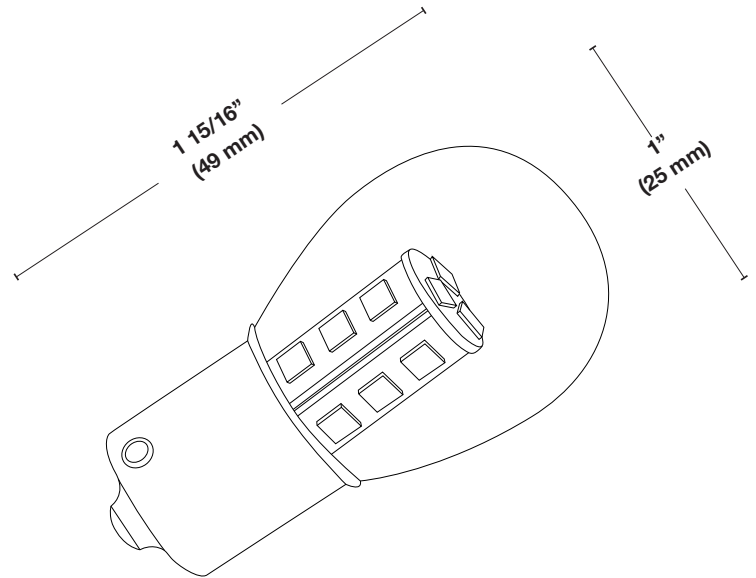

PROJET:	

Specifications

Lamp	1156
Base	BA15S
Voltage	AC/DC 12 Volts
Consumption	1 Watt
Light incandescent Equivalence	5 Watts
Beamsread	360°
Color Temperature	3000 Kelvin
Luminous Flux	80 lumens
Color Rendering	CRI 80+
Average Life	25 000 hours
MOL	1 15/16" (49 mm)
Usage	Compatible with closed luminaires
Dimmable	Yes
Warranty	Limited 5 years
Certification	The lamp has been tested by Intertek and complies with UL 1838 and CSA C22.2 No. 250.7
Warranty	Limited 5 years

Order information

Model	SWL300
	1156 Bulb 12 V 1W