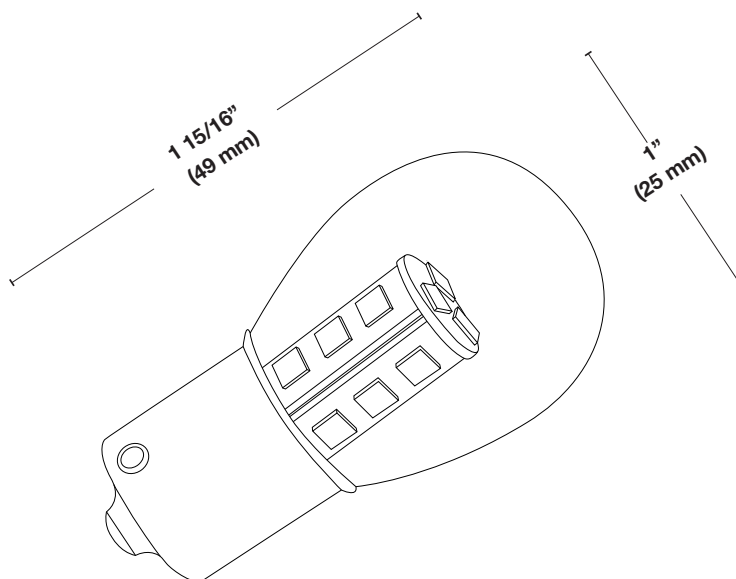

### Spécifications

<b>Ampoule</b>	1156
<b>Base</b>	BA15S
<b>Tension</b>	12 Volts AC/DC
<b>Type</b>	DEL (Diode électroluminescente)
<b>Consommation</b>	1 watt
<b>Lumière incandescente équivalence</b>	15 watts
<b>Angle d'éclairage</b>	360°
<b>Température (Couleur)</b>	3000 Kelvin
<b>Flux lumineux</b>	80 lumens
<b>Rendu de couleur</b>	IRC 80+
<b>Durée de vie moyenne</b>	25 000 heures
<b>MOL</b>	1 15/16" (49 mm)
<b>Usage</b>	Compatible avec des luminaires fermés
<b>Gradable</b>	Oui
<b>Certification</b>	L'ampoule est testé par Intertek et conforme aux normes UL 1838 et CSA C22.2 No. 250.7
<b>Garantie</b>	5 ans limitée

#### Information de commande

Modèle **SWL300**

Ampoule  
1156 12 V  
1W

PROJET:	
---------	--